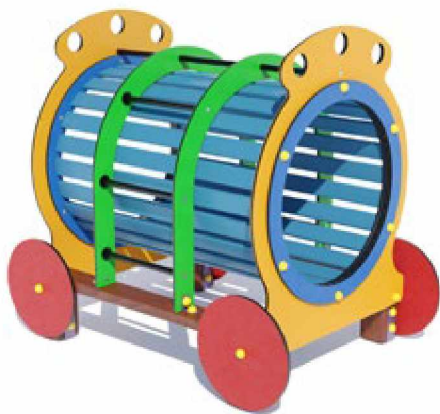

ГІМНАСТИЧНИЙ КОМПЛЕКС «ЦИСТЕРНА» D10420

114	69
130 X 86	100
430 X 386	

ГІМНАСТИЧНИЙ КОМПЛЕКС «ПАРОВОЗ» D10421

175
166 X 93
466 X 393
107
100

ГІМНАСТИЧНИЙ КОМПЛЕКС «ТРАМВАЙЧИК» D10422

161	120
142 X 94	27
442 X 394	

ГІМНАСТИЧНИЙ КОМПЛЕКС «ЛЕГКОВЕ АВТО» D10422.1

85	71
142 X 92	27
442 X 392