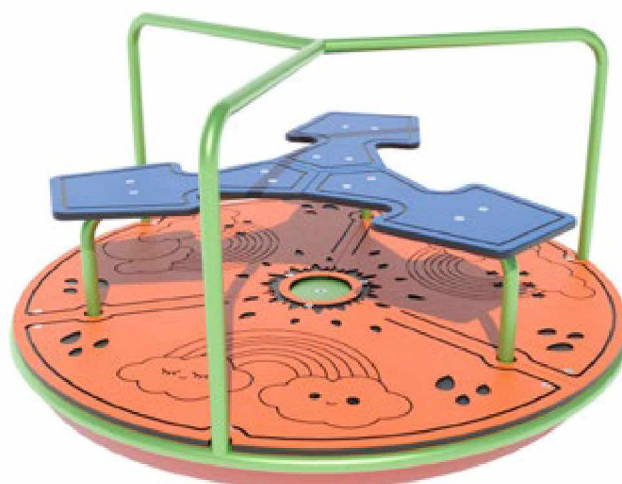

77

150 X 150

450 X 450

**КАРУСЕЛЬ
«ЗООПАРК»
D10333**

-  91  103
-  150 X 150
-  450 X 450

**КАРУСЕЛЬ
«ВЕСЕЛКА»
D10334**

-  65  60
-  120 X 120
-  420 X 420

**КАРУСЕЛЬ «ВЕЛОБИГ»
3 ПОДІУМОМ
D10335**

-  95  152
-  245 X 212
-  545 X 512

**КАРУСЕЛЬ
«ВЕЛОБИГ»
D10335.1**

-  58
-  185 X 182
-  485 X 482
-  64

ІГРОВИЙ КОМПЛЕКС «КОРАБЕЛЬ» DIO415

-  330
-  772 X 462
-  1072 X 812
-  464
-  125

ІГРОВИЙ КОМПЛЕКС «ВАНТАЖІВКА» DIO416