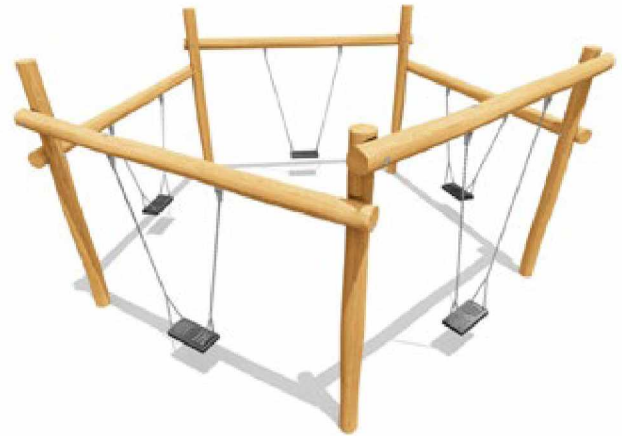

КАРУСЕЛЬ WP301

↑↓ 83 ↔ 420 X 420
↔ 120 X 120 kg 80

**ГОЙДАЛКА
ПОДВІЙНА
WP312**

↑ 260 ↻ 665 X 815
↻ 365 X 215 ⚖ 150

**П'ЯТИМІСНА ГОЙДАЛКА
З НАТУРАЛЬНОГО ДЕРЕВА
WP313**

↑ 260 ↻ 1110 X 1110
↻ 510 X 510 ⚖ 300

**ДЕРЕВ'ЯНА ГОЙДАЛКА
«ГНІЗДО»
WP314**