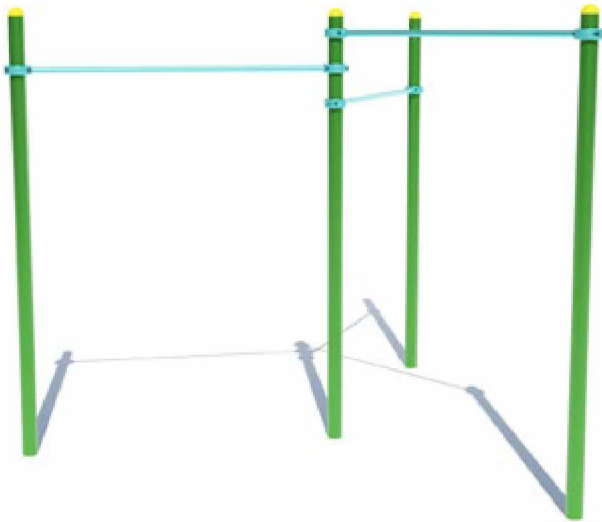

**ТУРНИК
ПОТРІЙНИЙ
W531**

↑ 254   ↕ 622 X 580
↔ 322 X 280   ⚖ 96