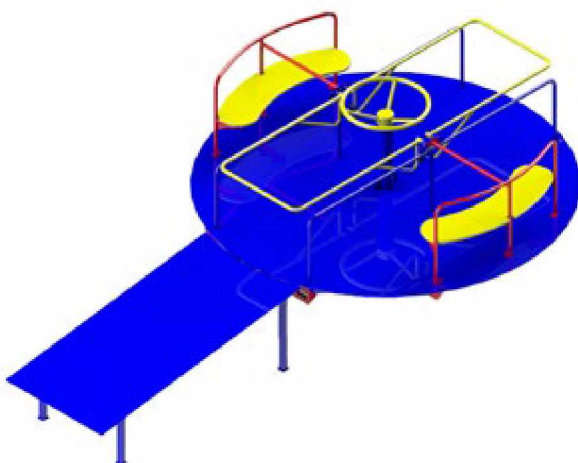

487 X 547

КАРУСЕЛЬ ДЛЯ ДІТЕЙ З ОФМ DIO1102

97

396

460 X 270

760 X 570

ПІСОЧНИЦЯ ДВОРІВНЕВА ДЛЯ ДІТЕЙ З ОФМ DIO1103

90