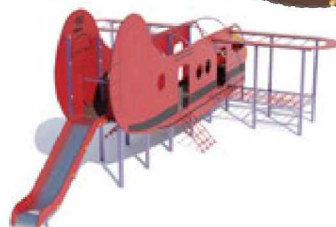

ГІМНАСТИЧНИЙ КОМПЛЕКС «ЛІТАК» DIO424

- 296
- 847 X 611
- 1197 X 911
- 868
- 120