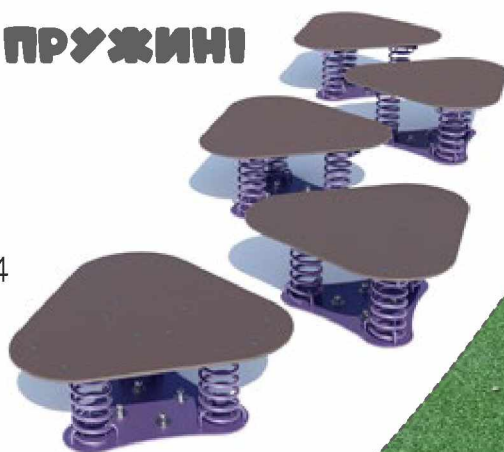

- 86
- 35
- 70 X 44
- 370 X 344

ГОЙДАЛКА НА ПРУЖИНІ «ІЖАЧОК» DIO136

- 85
- 36
- 85 X 41
- 385 X 341

ГОЙДАЛКА НА ПРУЖИНІ КЛОУД DIO139

- 35
- 224
- 346 X 121
- 646 X 421

ПІСОЧНИЦЯ ДЕРЕВ'ЯНА ДІО201.1*

-  34
-  145 X 145
-  445 X 445
-  59