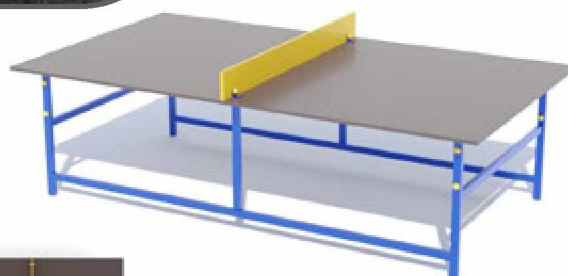

↑↓ 17

kg 5

↔ 63 X 48

**ТЕНІСНИЙ
СТІЛ
SG416**

↑↓ 91

kg 103

↔ 270 X 150

**СТІЙКА
БАСКЕТБОЛЬНА НА 4 ОПОРАХ
SG418**