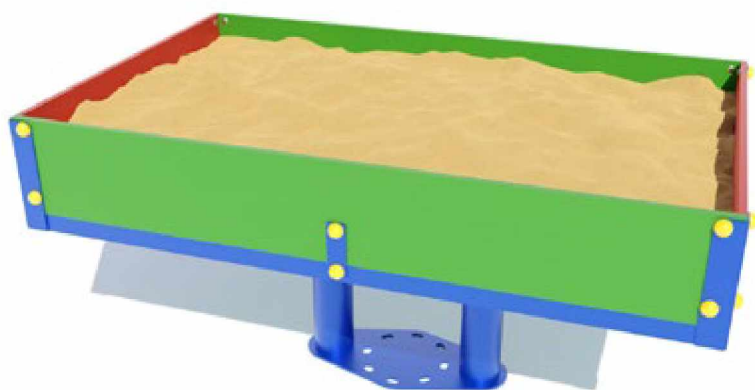

ПІСОЧНИЦЯ ДЛЯ ДІТЕЙ З ОФМ DIO1100

- ↑ ↓ 74
- ↔ 145 X 91
- ↔ 445 X 391
- kg 69

ГОЙДАЛКА ДЛЯ ДІТЕЙ З ОФМ DIO1101

- ↑ ↓ 224
- ↔ 300 X 139
- ↔ 600 X 541
- kg 196

ГОЙДАЛКА ДЛЯ ДІТЕЙ З ОФМ DIO1101.1

222

161

187 X 147