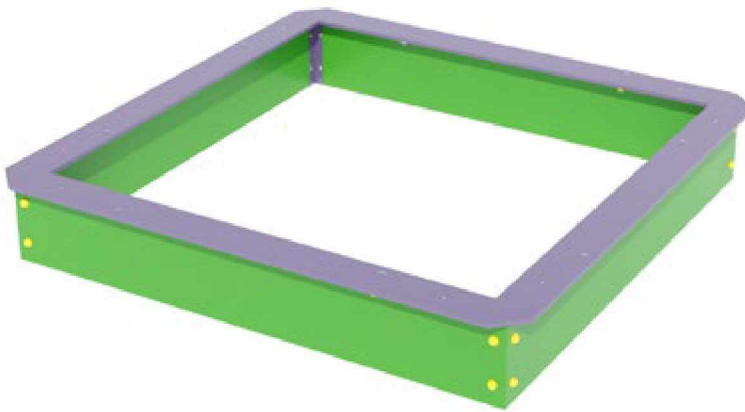

-  123
-  157 X 67
-  457 X 67
-  65

**ГОЙДАЛКА НА ПРУЖИНІ
«КРОКОДИЛ»
DIO122**

-  97
-  64
-  122 X 70
-  422 X 370

ГОЙДАЛКА НА ПРУЖИНІ «КОНИКИ» DIO123

- 115
- 48
- 215 X 48
- 515 X 348

ГОЙДАЛКА НА ПРУЖИНІ «МЕТЕЛИК» DIO135

- 86
- 35
- 70 X 44
- 370 X 344

ГОЙДАЛКА НА ПРУЖИНІ «ІЖАЧОК» DIO136

- 85
- 36
- 85 X 41
- 385 X 341

ГОЙДАЛКА НА ПРУЖИНІ КЛОУД DIO139

- 35
- 224
- 346 X 121
- 646 X 421

ПІСОЧНИЦЯ ДЕРЕВ'ЯНА ДІО201.1*

-  34
-  145 X 145
-  445 X 445
-  59

ПІСОЧНИЦЯ ФАНЕРНА ДІО202.2*

-  32
-  200 X 200
-  500 X 500
-  39

ПІСОЧНИЦЯ З КУТОВИМИ СИДІННЯМИ ФАНЕРНА ДІО203.3*

-  32
-  250 X 250
-  550 X 550
-  47

ПІСОЧНИЦЯ З КУТОВИМИ СИДІННЯМИ ДЕРЕВ'ЯНА ДІО204.2*

-  35
-  195 X 195
-  495 X 495
-  50