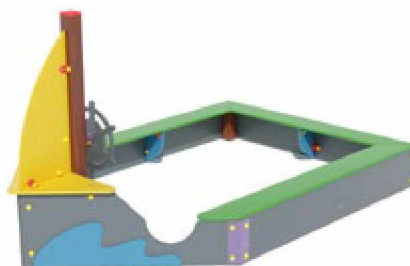

ПІСОЧНИЦЯ ПОДВІЙНА ДІО205

- ↑↓ 36
- ↔ 300 X 150
- ↻ 600 X 450
- ⚖ 70

ПІСОЧНИЦЯ ШЕСТИКУТНА ДІО206

- ↑↓ 32
- ↔ 162 X 143
- ↻ 462 X 443
- ⚖ 31

ПІСОЧНИЦЯ З КРИШКОЮ ДІО207

- ↑↓ 69
- ↔ 167 X 164
- ↻ 467 X 464
- ⚖ 75

ПІСОЧНИЙ ДВОРИК «МЕТЕЛИК» ДІО208

- ↑↓ 127
- ↔ 193 X 194
- ↻ 493 X 494
- ⚖ 72

ПІСОЧНИЙ ДВОРИК «КВІТОЧКА» DIO209

-  150
-  85
-  190 X 185
-  490 X 485

ПІСОЧНИЙ ДВОРИК «ХАТИНКА» DIO210

-  192
-  153 X 179
-  453 X 479
-  119

ПІСОЧНИЙ ДВОРИК «ХАТИНКА» З КРИШКОЮ DIO210.1

-  192
-  167 X 179
-  467 X 479
-  165

ПІСОЧНИЙ ДВОРИК «ЧОВНИК» DIO212

-  150
-  302 X 190
-  602 X 490
-  85

ПІСОЧНИЦЯ «КОРАБЛИК» DIO225

- 200
- 191 X 150
- 491 X 450
- 84 kg