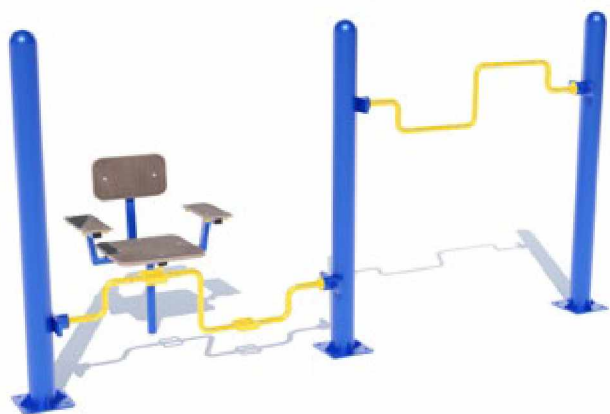

ІГРОВИЙ КОМПЛЕКС «РОЗВАГА» ДІО1116

- ↑↓ 237
- ↔ 906 X 718
- ↔ 1206 X 1018
- kg 1050

Тренажери для дітей з ОФМ

**ТРЕНАЖЕР
ДЛЯ М'ЯЗІВ РУК ТА НІГ
SG121.1**

↑ 141 ↕ 580 X 397
↔ 280 X 97 ⚖ 100

**ТРЕНАЖЕР
ДЛЯ М'ЯЗІВ РУК ПЛЕЧОВОГО ПОЯСУ
SG122.1**