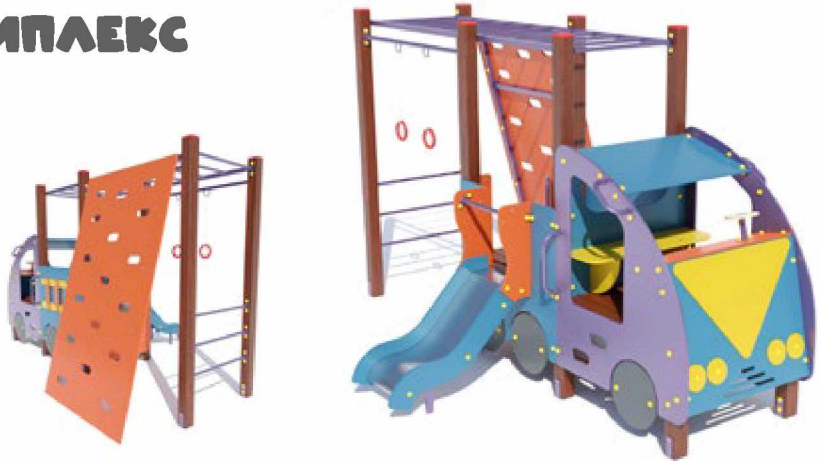

↑↓ 147

↔ 145 X 100

kg 50

ЛЮЛЬКА DIO322.030

↑↓ 147

↔ 145 X 101

kg 23

ГІМНАСТИЧНИЙ КОМПЛЕКС «АВТО» DIO401

-  165
-  243 X 204
-  543 X 560
-  242

ГІМНАСТИЧНИЙ КОМПЛЕКС «АВТО-ГІМНАСТ» DIO402

-  227
-  279
-  380 X 258
-  680 X 608

ГІМНАСТИЧНИЙ КОМПЛЕКС «ПАРОВОЗИК» DIO403

-  206
-  294 X 107
-  694 X 407
-  242