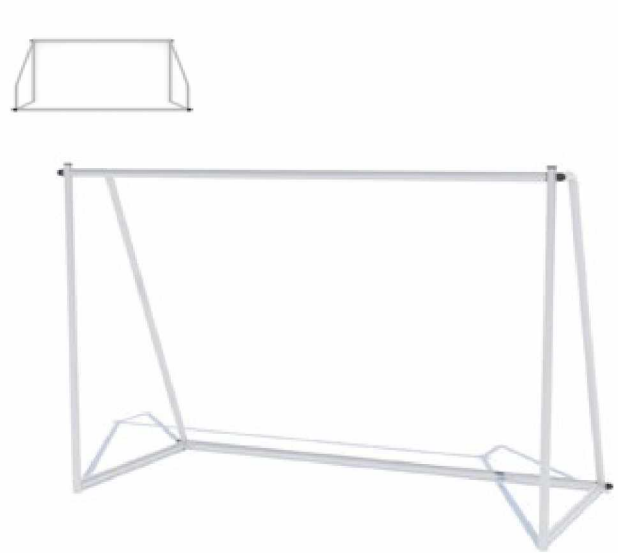

**ВОРОТА
МІНІ
SG441**

↑↓ 80

kg 10

↔ 120 X 55