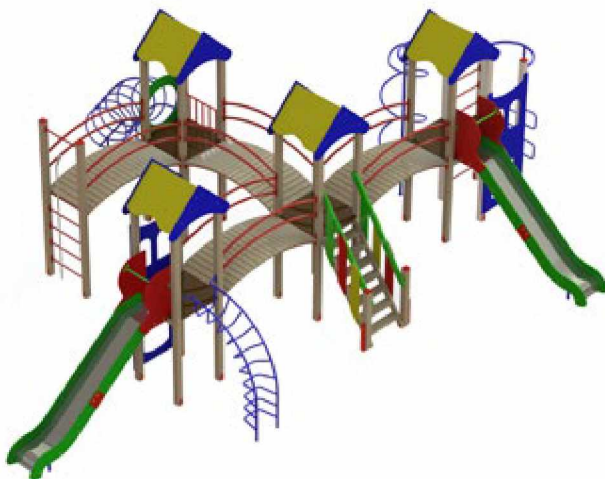

355
	1033 X 783
	1383 X 1133
	1249
	150