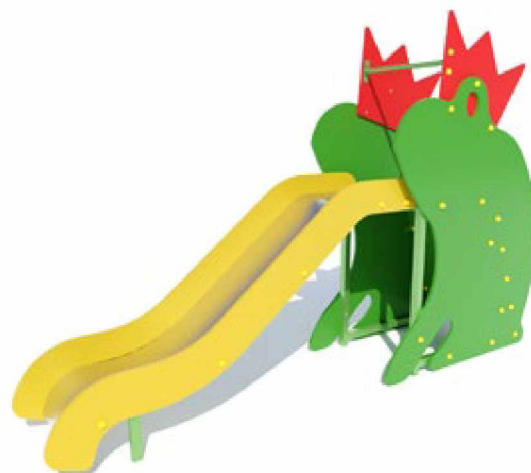

ГІРКА-СПУСК «ХВИЛЯ» D10504

-  223
-  155
-  312 X 90
-  712 X 390

**ГІРКА-СПУСК
«ЖИРАФ»
DIO506**

-  216  94
-  263 X 55
-  648 X 355

**ГІРКА-СПУСК
«ПРИНЦЕСА ЖАБКА»
DIO507**

-  181  53
-  285 X 62
-  685 X 362

**ГІРКА-СПУСК
«ЗАБАВА»
DIO508**

-  195  96
-  282 X 53
-  682 X 353

**ГІМНАСТИЙНИЙ КОМПЛЕКС
«ДИНОЗАВРИК»
DIO511**

-  248  389
-  602 X 105
-  1002 X 405

ІГРОВИЙ КОМПЛЕКС «ОДНА БАШТА» D10701

-  326
-  355 X 296
-  705 X 581
-  264
-  120