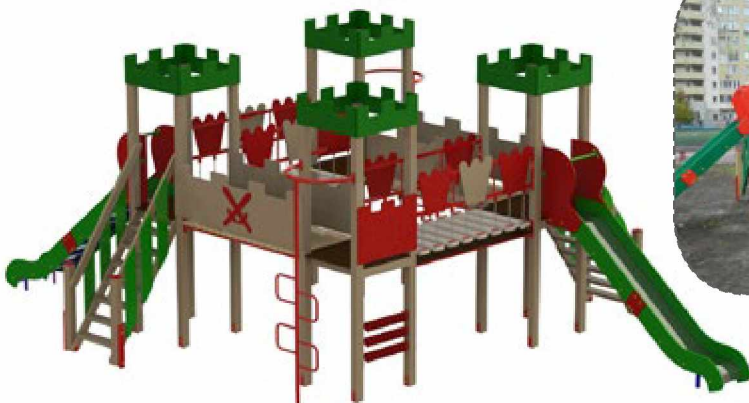

ІГРОВИЙ КОМПЛЕКС «ЦИТАДЕЛЬ» D10841

	328
	883 X 566
	1283 X 866
	1139
	150