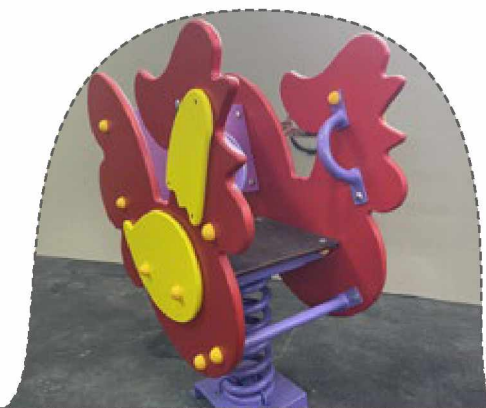

↑ 95

↔ 75 X 42

↔ 375 X 342

kg 43

**ГОЙДАЛКА НА ПРУЖИНІ
«ОСА»
DIO106**

↑ 97

kg 36

↔ 73 X 41

↔ 373 X 341

ГОЙДАЛКА НА ПРУЖИНІ «ЖУК» DIO107

93

35

71 X 41

371 X 341

ГОЙДАЛКА НА ПРУЖИНІ «ПІВНИК» DIO108

89

75 X 40

375 X 340

34

ГОЙДАЛКА НА ПРУЖИНІ «ДЕЛЬФІН» DIO109

82

36

89 X 41

389 X 341