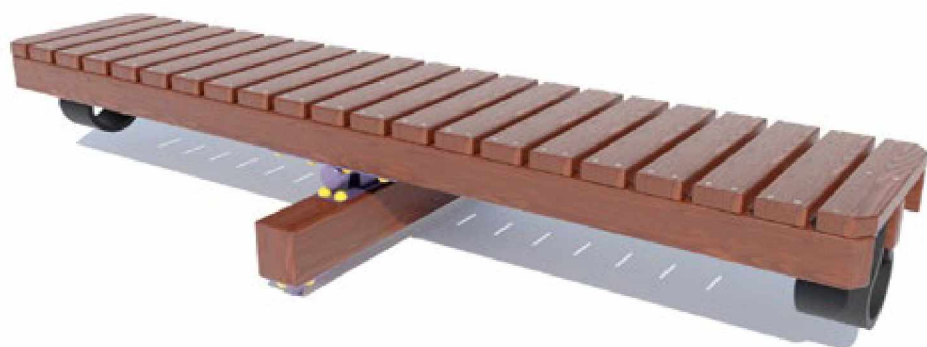

- 76
- 41
- 212 X 40
- 512 X 340

ГОЙДАЛКА-БАЛАНСИР «КРАПЕЛЬКА» DIO125

- 70
- 28
- 137 X 29
- 437 X 329

ГОЙДАЛКА-БАЛАНСИР «ДЕЛЬФИН» DIO127

- 76
- 210 X 41
- 510 X 341
- 45

ГОЙДАЛКА-БАЛАНСИР «СЛОНЕНЯ» DIO128

-  76
-  210 X 43
-  510 X 343
-  46

ГОЙДАЛКА-БАЛАНСИР «ЧЕРЕПАХА» DIO129

-  76
-  48
-  210 X 43
-  510 X 343

ГОЙДАЛКА-БАЛАНСИР «НОСОРИГ» DIO131

-  76
-  46
-  210 X 43
-  510 X 343

ГОЙДАЛКА-БАЛАНСИР «РАВЛИК» DIO132

-  76
-  48
-  210 X 43
-  510 X 343

БАЛАНСИР-ПРОТИДІЯ DIO140

- 42
- 249 X 90
- 549 X 390
- 70 kg

ГОЙДАЛКА-БАЛАНСИР DIO144

- 63
- 300 X 42
- 500 X 342
- 33 kg

**ГОЙДАЛКА НА ПРУЖИНІ
«ПІНГВІН»
DIO103**

↑ 99

kg 35

ПІСОЧНИЙ ДВОРИК «ХАТИНКА» З КРИШКОЮ DIO210.1

-  192
-  167 X 179
-  467 X 479
-  165

ПІСОЧНИЙ ДВОРИК «ЧОВНИК» DIO212

-  150
-  302 X 190
-  602 X 490
-  85

ПІСОЧНИЦЯ «КОРАБЛИК» DIO225

- 200
- 191 X 150
- 491 X 450
- 84 kg