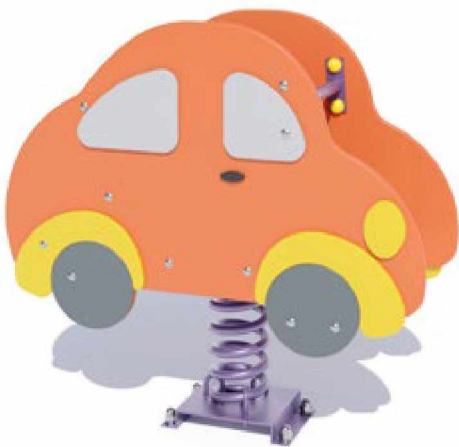

ГОЙДАЛКА НА ПРУЖИНІ «ПОНІ» DIO110

104

118 X 33

418 X 333

33

ГОЙДАЛКА НА ПРУЖИНІ «ЛЕВ» DIO111

- ↑↓ 94
- ↔ 96 X 41
- ↻ 396 X 341
- ⚖ 34

ГОЙДАЛКА НА ПРУЖИНІ «АВТО» DIO112

- ↑↓ 90
- ↔ 90 X 41
- ↻ 390 X 341
- ⚖ 36

ГОЙДАЛКА НА ПРУЖИНІ «МАШИНА» DIO113

- ↑↓ 130
- ↔ 109 X 54
- ↻ 409 X 354
- ⚖ 70

ГОЙДАЛКА НА ПРУЖИНІ «ПОВОЗКА» DIO114

- ↑↓ 80
- ↔ 96 X 41
- ↻ 396 X 341
- ⚖ 38

ГОЙДАЛКА НА ПРУЖИНІ «МОТОЦИКЛ» DIO115