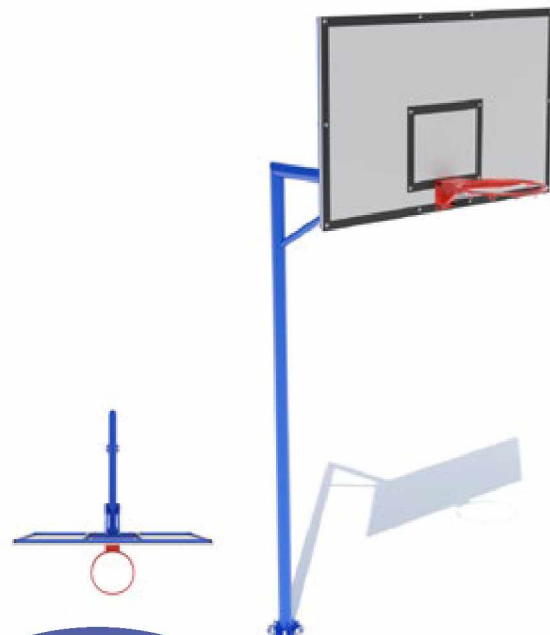

↑↓ 127  29
↔↕ 194 X 66

**ВОРОТА
ФУТБОЛЬНІ
SG404**

↑↓ 209  121
↔↕ 518 X 156

**СТІЙКИ
ВОЛЕЙБОЛЬНІ
SG405**

↑↓ 250
↔ 24 X 10

kg 23

**ТЕНІСНИЙ
СТЕНД
SG406**

↑↓ 108
↔ 14 X 6

kg 9

**ЩИТ БАСКЕТБОЛЬНИЙ
ШКІЛЬНИЙ FIBA
SG410**

↑↓ 105
↔ 180 X 115

kg 48

**БАСКЕТБОЛЬНА
СТІЙКА FIBA
SG411**

↑↓ 392
↔ 211 X 180

kg 87

**СТІЙКА
ШКІЛЬНА ОДИНАРНА
SG412**

↑↓ 356

kg 38

↔ 100 X 73

**СТІЙКА
ШКІЛЬНА ДВОСТОРОННЯ
SG413**

↑↓ 356

kg 51

↔ 270 X 150

**КІЛЬЦЕ
БАСКЕТБОЛЬНЕ
SG414**