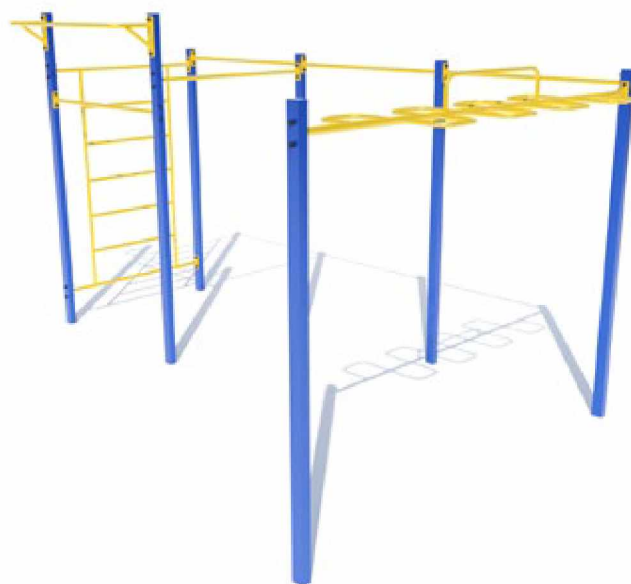

**ГІМНАСТИЧНИЙ КОМПЛЕКС
"ВОРКАУТ" НА ФЛАНЦЯХ
W201.7**

 250	 600 X 596
 300 X 296	 207

**ГІМНАСТИЧНИЙ КОМПЛЕКС
"ВОРКАУТ"
W201.9**

 274	 668 X 454
 368 X 154	 145

**ГІМНАСТИЧНИЙ КОМПЛЕКС
"ВОРКАУТ"
W202.2**

 285	 810 X 612
 510 X 312	 216