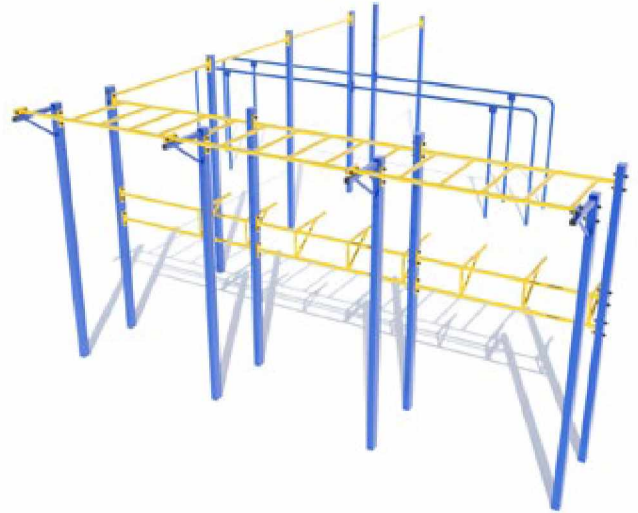

**ГІМНАСТИЧНИЙ КОМПЛЕКС
"ВОРКАУТ"
W205.2**

↑ 255   ↕ 1125 X 1032
↔ 825 X 732   ⚖ 420