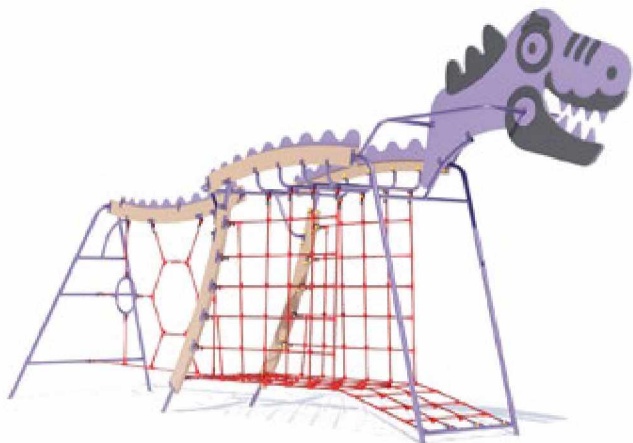

КАНАТНИЙ КОМПЛЕКС «ВЕЛОЦИРАПТОР» LK007

↑↓ 313

↔ 1017 X 484

↔ 717 X 184

kg 199