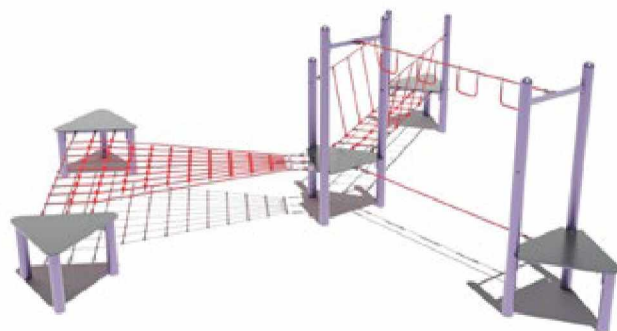

КАНАТНИЙ КОМПЛЕКС LK236

175	911 X 870
611 X 570	237