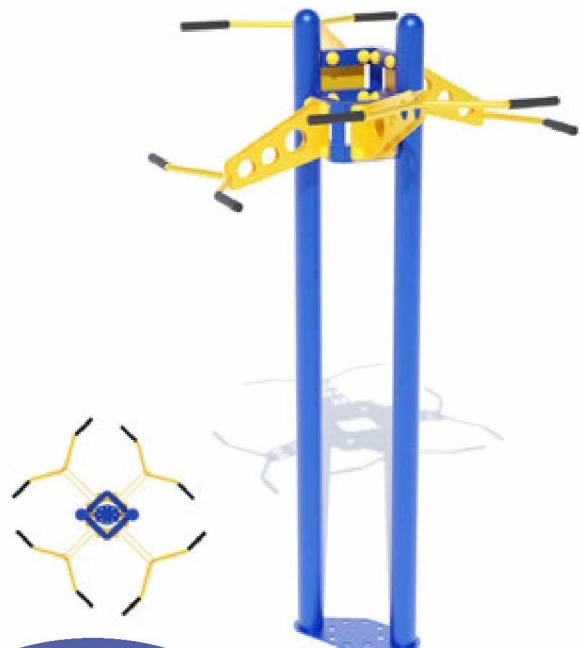

**ТУРНІК
ЧОТИРЬОХСТОРОННІЙ
SG170**

↑↓ 246   ↕ 431 X 431
↔ 131 X 131   ⚖ 88