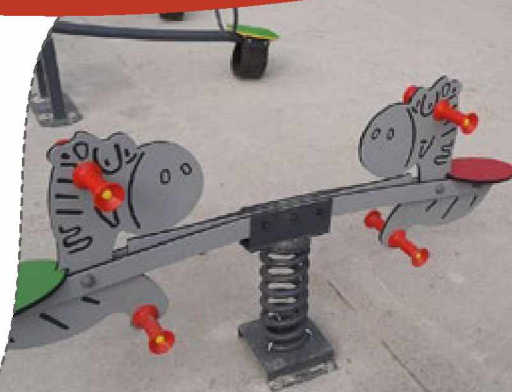

 86	 27
 153 X 30	
 453 X 330	

ГОЙДАЛКА НА ПРУЖИНІ «ДРАКОША» DIO137

 85	
 98 X 30	
 398 X 330	
 23	

ГОЙДАЛКА-БАЛАНСИР НА ПРУЖИНІ «ЗЕБРИ» DIO141

-  81
-  28
-  169 X 26
-  469 X 326

ГОЙДАЛКА НА ПРУЖИНІ «КОРАБЛИК» DIO142