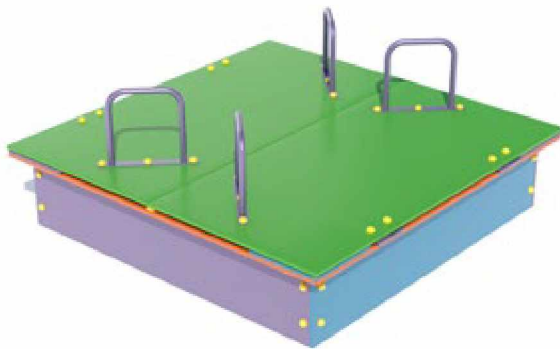

ПІСОЧНИЦЯ ПОДВІЙНА ДІО205

- ↑↓ 36
- ↔ 300 X 150
- ↻ 600 X 450
- ⚖ 70

ПІСОЧНИЦЯ ШЕСТИКУТНА ДІО206

- ↑↓ 32
- ↔ 162 X 143
- ↻ 462 X 443
- ⚖ 31

ПІСОЧНИЦЯ З КРИШКОЮ ДІО207

- ↑↓ 69
- ↔ 167 X 164
- ↻ 467 X 464
- ⚖ 75

ПІСОЧНИЙ ДВОРИК «МЕТЕЛИК» ДІО208

- ↑↓ 127
- ↔ 193 X 194
- ↻ 493 X 494
- ⚖ 72

ПІСОЧНИЙ ДВОРИК «КВІТОЧКА» DIO209

-  150
-  85
-  190 X 185
-  490 X 485

ПІСОЧНИЙ ДВОРИК «ХАТИНКА» DIO210

-  192
-  153 X 179
-  453 X 479
-  119