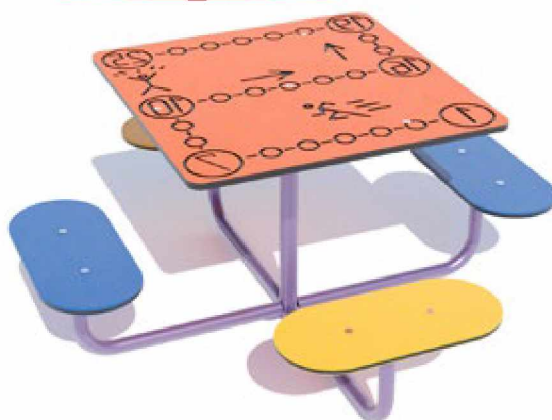

**БУДИНОЧОК
«МІНІ»
DIO215.7**

-  156
-  73
-  102 X 101
-  402 X 401

**БУДИНОЧОК
«СКЕЛЯ»
DIO298.1**

-  115
-  172 X 100
-  472 X 400
-  33

**БУДИНОЧОК
«ЗРУБ»
DIO298.2**

-  171
-  180 X 150
-  480 X 450
-  138

ІГРОВИЙ СТОЛИК «ГРА» DIO211.2

-  60
-  26
-  123 X 123
-  423 X 423

ІГРОВИЙ СТОЛИК «ПАВУК» DIO211.3

-  62
-  31
-  145 X 145
-  445 X 445

ІГРОВИЙ СТОЛИК «СПІНЕР» DIO211.4

-  60
-  18
-  93 X 93
-  393 X 393