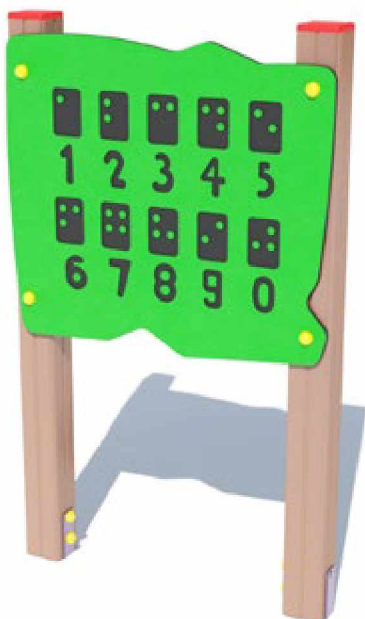

-  134
-  26
-  81 X 9
-  381 X 309

ІГРОВА ПАНЕЛЬ З БАСКЕТБОЛЬНИМ КІЛЬЦЕМ DIO261.1

-  142
-  47
-  165 X 44
-  465 X 344

ІГРОВА ПАНЕЛЬ «МАГАЗИН» DIO261.4

-  160
-  129
-  325 X 50
-  625 X 350

**ІГРОВА ПАНЕЛЬ
«МЕТЕЛИК»
DIO261.5**

↑ 115 ↻ 400 X 317
↻ 100 X 17 ⚖ 29

**ІГРОВА ПАНЕЛЬ
«ЛОГІЧНЕ ЗАВДАННЯ»
DIO262**

↑ 142 ↻ 381 X 314
↻ 81 X 14 ⚖ 28

**ІГРОВА ПАНЕЛЬ
«ЛОГІЧНЕ ЗАВДАННЯ №3»
DIO263**

↑ 142 ↻ 381 X 312
↻ 81 X 12 ⚖ 28

**ІГРОВА ПАНЕЛЬ
«ЛОГІЧНЕ ЗАВДАННЯ №4»
DIO264**

↑ 142 ↻ 381 X 310
↻ 81 X 10 ⚖ 35

**ІГРОВА ПАНЕЛЬ
«ГОДИННИК»
DIO265**

↑↓ 126

↔ 389 X 318

↔ 89 X 18

kg 18

**ІГРОВА ПАНЕЛЬ
«ЛАБІРИНТ»
DIO267.1**

↑↓ 137