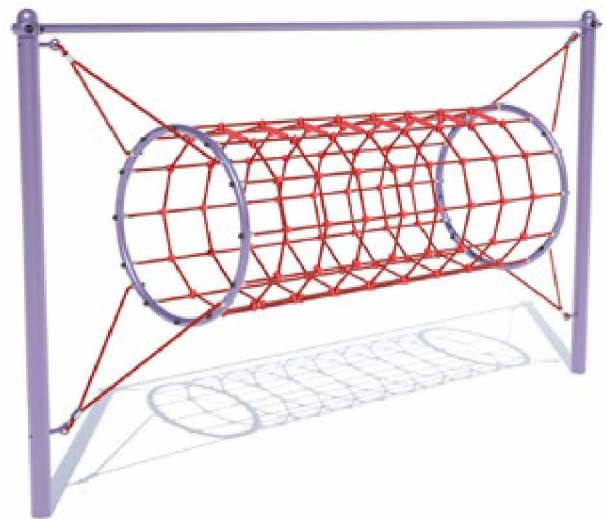

↔ 1406 X 1406

↔ 1106 X 1106

kg 361

КАНАТНИЙ ЛАБІРИНТ LK221

↑↓ 209

↔ 793 X 388

↔ 393 X 88

kg 98