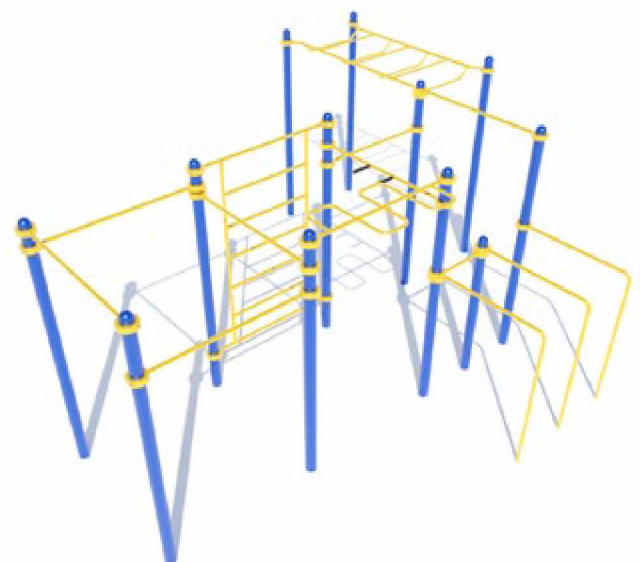

**ГІМНАСТИЧНИЙ КОМПЛЕКС
"ВОРКАУТ" НА ФЛАНЦЯХ
W201.3**

254	848 X 795
548 X 495	466