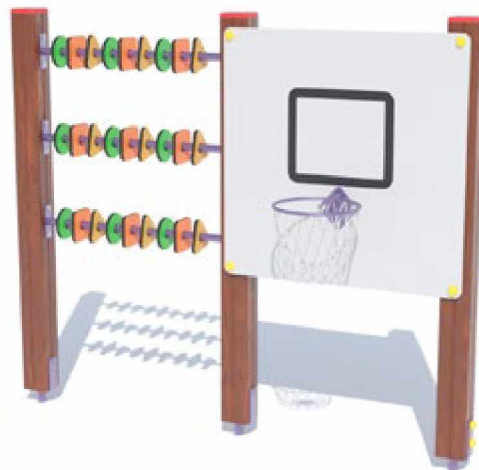

**СТОЛИК
ДЛЯ ГРИ
DIO237.3**

- 75
- 143 X 70
- 443 X 370
- 35

**ДИТЯЧИЙ СТОЛИК
«КАФЕ»
DIO271**

- 60
- 129 X 129
- 429 X 429
- 23

ЛАБІРИНТ DIO252

-  104
-  330 X 169
-  630 X 469
-  220

ІГРОВА ПАНЕЛЬ «ЛОГІЧНЕ ЗАВДАННЯ» DIO261

-  134
-  26
-  81 X 9
-  381 X 309

ІГРОВА ПАНЕЛЬ З БАСКЕТБОЛЬНИМ КІЛЬЦЕМ DIO261.1

-  142
-  47
-  165 X 44
-  465 X 344

ІГРОВА ПАНЕЛЬ «МАГАЗИН» DIO261.4

-  160
-  129
-  325 X 50
-  625 X 350

**ІГРОВА ПАНЕЛЬ
«МЕТЕЛИК»
DIO261.5**