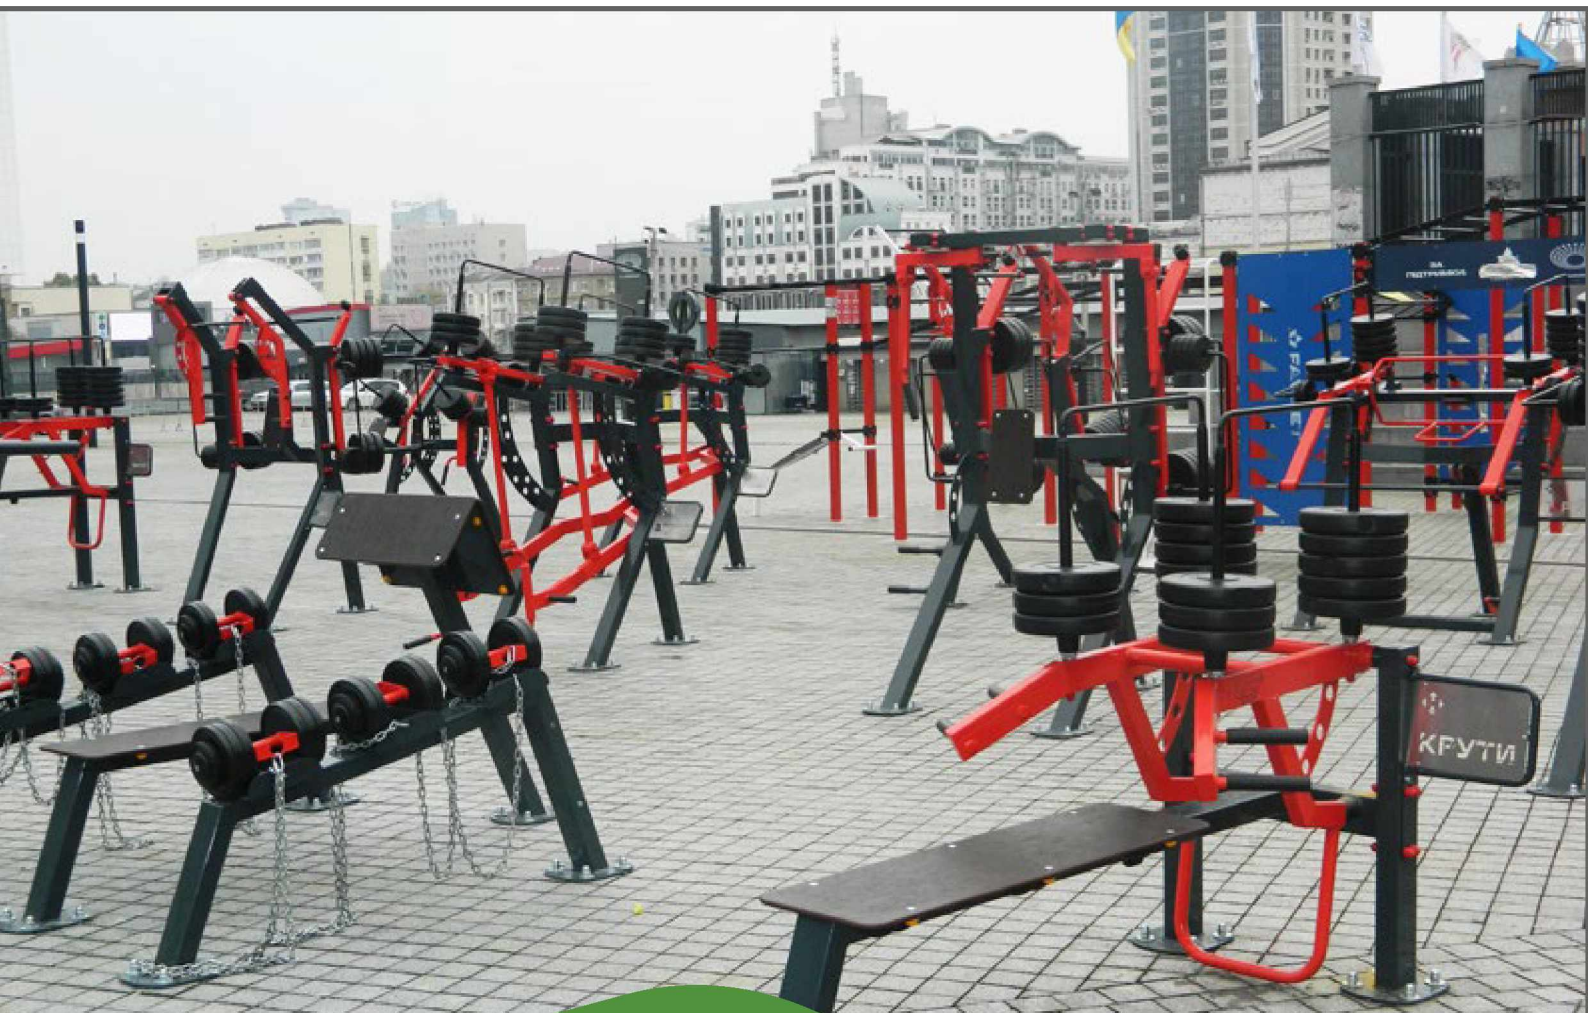

**ТРЕНАЖЕР
БАГАТОФУНКЦІОНАЛЬНИЙ
SG627**

160

429 X 427

129 X 127

201

**ТРЕНАЖЕР
«БАТЕРФЛЯЙ СТОЯЧИ»
SW602**

↑ 213 ↕ 465 X 450
↔ 165 X 150 ⚖ 260

**ТРЕНАЖЕР
ДЛЯ ЗАДНІХ ДЕЛЬТ СТОЯЧИ
SW603**