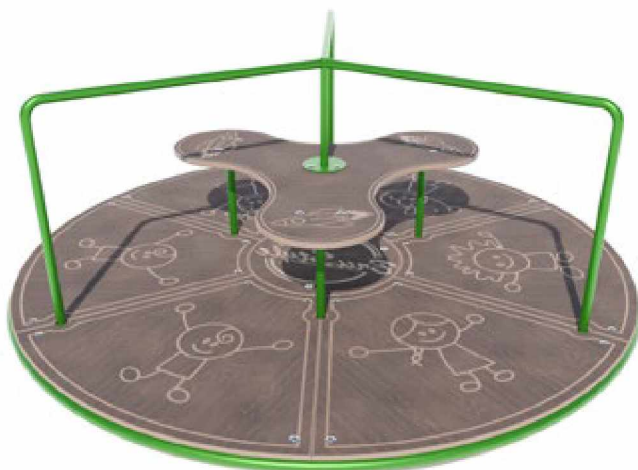

КАРУСЕЛЬ «КЛАСІК» DIO308

-  75
-  180 X 180
-  480 X 480
-  84

КАРУСЕЛЬ «КЛАСІК» 3 МІСЦЯ DIO308.1

-  70
-  180 X 180
-  480 X 480
-  80

**КАРУСЕЛЬ
ДРУЗІВ
DIO317**

-  72
-  160 X 160
-  460 X 460
-  93

**КАРУСЕЛЬ
«ДЗИГА»
DIO325**

-  89
-  33
-  66 X 66
-  366 X 366

**КАРУСЕЛЬ
«КВІТОЧКА»
DIO326**

-  66
-  89
-  160 X 160
-  460 X 460

**КАРУСЕЛЬ
«КАРАСОН»
DIO331**

-  69
-  70
-  160 X 160
-  460 X 460

ГОЙДАЛКА «АРКА» DIO296

 360	 189
 627 X 544	
 927 X 844	