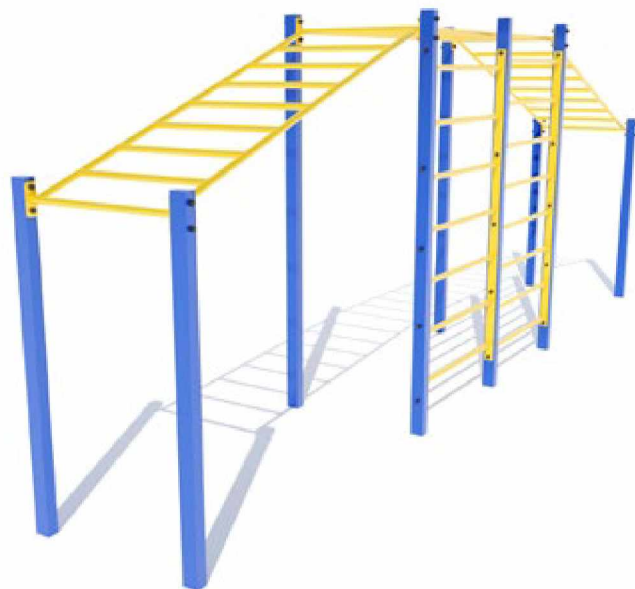

**ГІМНАСТИЧНИЙ КОМПЛЕКС
"ВОРКАУТ"
W207**

↑ 354 ↕ 1170 X 560
↔ 870 X 260 ⚖ 352

**ГІМНАСТИЧНИЙ КОМПЛЕКС
"ВОРКАУТ"
W207.1**

 354	 1104 X 560
 804 X 260	 334

**РУКОХІД
"ВОРКАУТ"
W208.2**

 240	 930 X 396
 630 X 96	 262