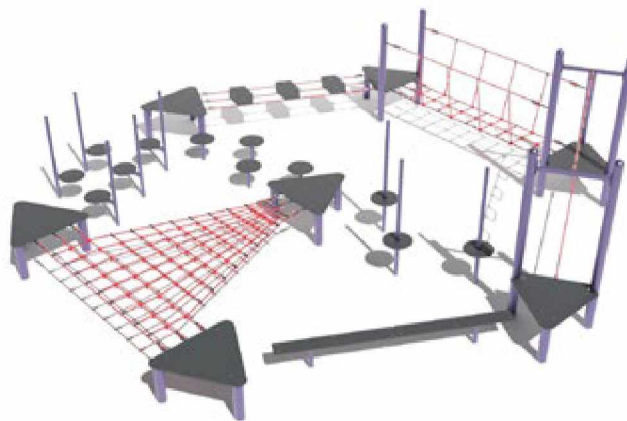

КАНАТНИЙ КОМПЛЕКС LK225

175	961 X 959
661 X 659	387