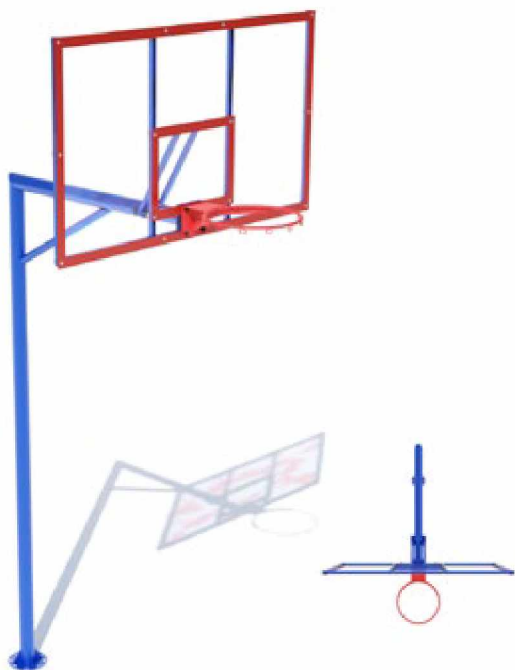

**СТІЙКА
БАСКЕТБОЛЬНА FIBA (АКРИЛ)
SG434**

↑ 392   78
↔ 210 X 180