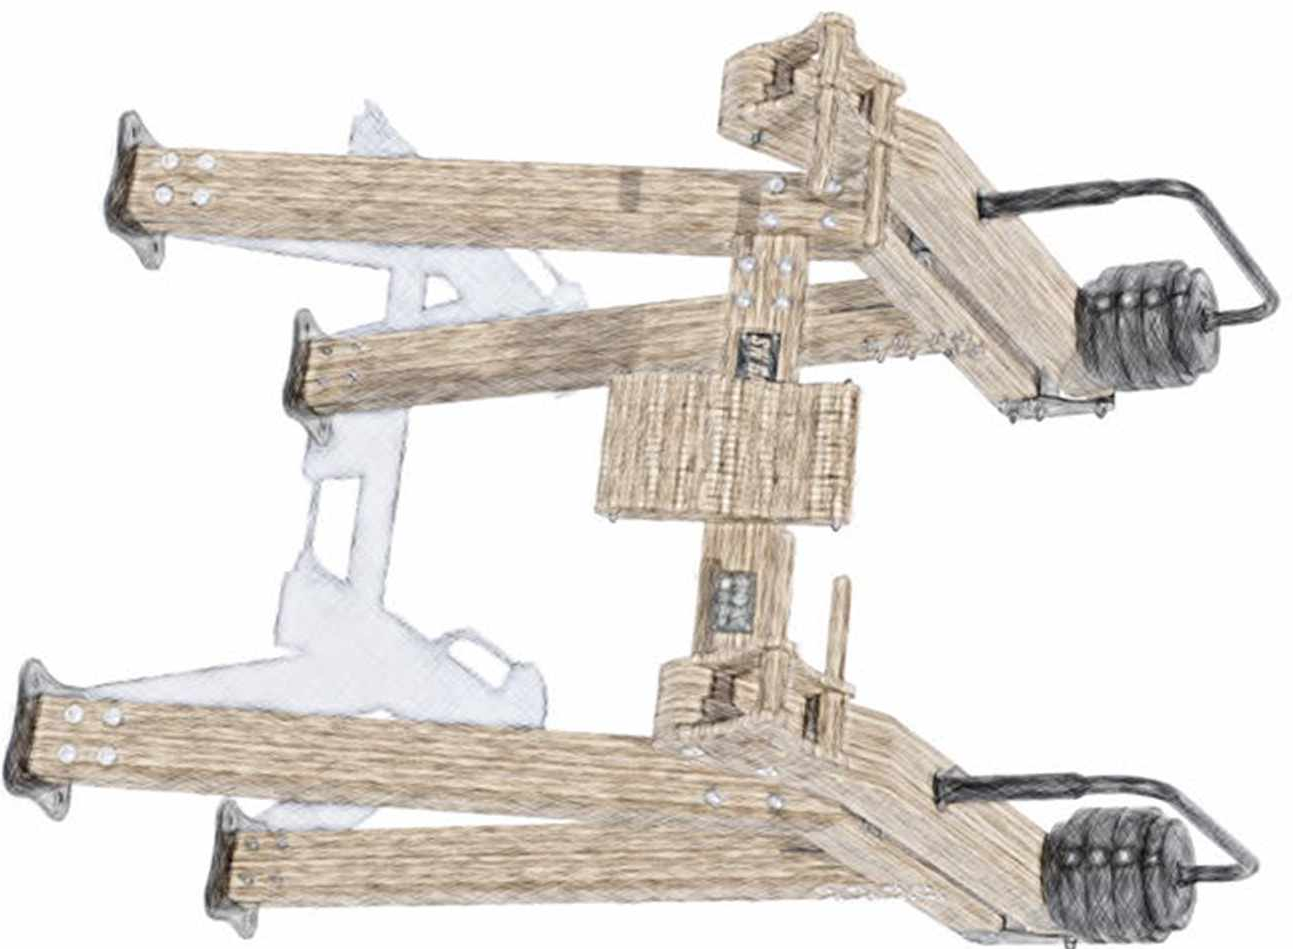

**ДРАБИНА
З ТУРНИКОМ
BS180**

↑ 235 ↕ 454 X 408
↔ 154 X 108 📊 82

**ТРАНАЖЕР
«ЛИЖНИК»
BS802**

↑ 166 ↕ 490 X 354
↔ 190 X 54 📊 75

**Вуличні тренажери
серії "Преміум" та
"Sport Wood"**

**ТРЕНАЖЕР
«ЖИМ ВІД ГРУДЕЙ СТОЯЧИ»
SGS601**