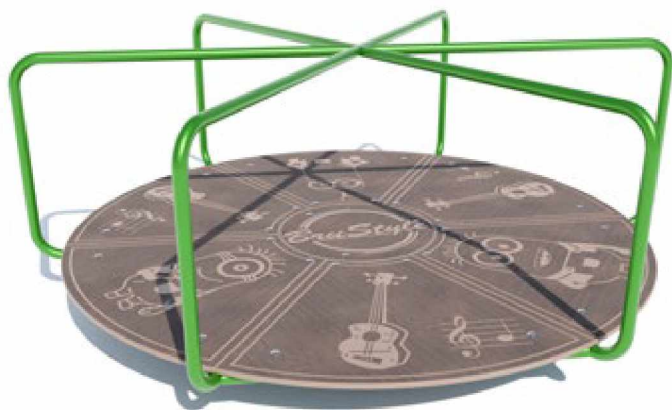

kg 222

↔ 200 X 290

↻ 500 X 590

КАРУСЕЛЬ МАЛА DIO301

-  92
-  43
-  90 X 90
-  390 X 390

КАРУСЕЛЬ ВЕЛИКА DIO302

-  74
-  165 X 165
-  465 X 465
-  95

КАРУСЕЛЬ ПОТРІЙНА СТОЯЧИ DIO303

-  60
-  40
-  90 X 90
-  390 X 390

КАРУСЕЛЬ ПОДВІЙНА СТОЯЧИ DIO304

-  78
-  53
-  90 X 90
-  390 X 390

КАРУСЕЛЬ ВЕЛИКА СТОЯЧИ DIO305

-  64
-  49
-  164 X 164
-  464 X 464

КАРУСЕЛЬ DIO306

-  68
-  174 X 174
-  474 X 474
-  95

КАРУСЕЛЬ «КЛАСІК» DIO308

-  75
-  180 X 180
-  480 X 480
-  84

КАРУСЕЛЬ «КЛАСІК» 3 МІСЦЯ DIO308.1

-  70
-  180 X 180
-  480 X 480
-  80

**КАРУСЕЛЬ
ДРУЗІВ
DIO317**

-  72
-  160 X 160
-  460 X 460
-  93

**КАРУСЕЛЬ
«ДЗИГА»
DIO325**