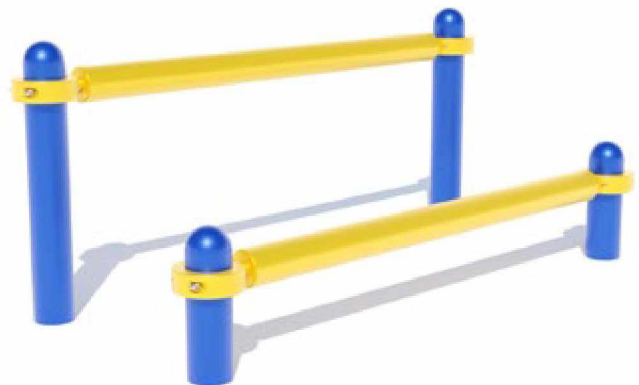

**БРУСИ-ПРЕС
W103**

69	466 X 376
166 X 76	82