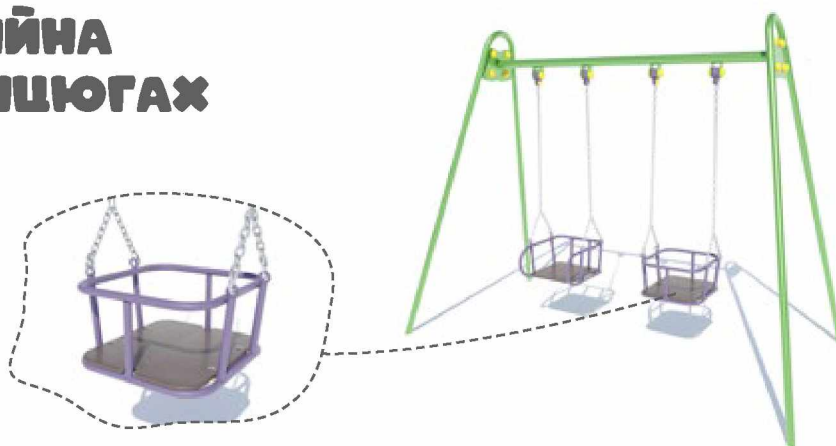

-  89
-  33
-  66 X 66
-  366 X 366

**КАРУСЕЛЬ
«КВІТОЧКА»
DIO326**

-  66
-  89
-  160 X 160
-  460 X 460

**КАРУСЕЛЬ
«КАРАСОН»
DIO331**

-  69
-  70
-  160 X 160
-  460 X 460

ГОЙДАЛКА «АРКА» DIO296

 360	 189
 627 X 544	
 927 X 844	

ГОЙДАЛКА ОДИНАРНА МЕТАЛЕВА НА ЛАНЦЮГАХ DIO309.3

 215	 65
 210 X 158	
 510 X 658	

ГОЙДАЛКА ПОДВІЙНА МЕТАЛЕВА НА ЛАНЦЮГАХ DIO310.3

 210	 83
 280 X 140	
 580 X 640	

ГОЙДАЛКА ПОДВІЙНА МЕТАЛЕВА НА ЛАНЦЮГАХ DIO310.35

 210	 79
 280 X 140	
 580 X 640	

ГОЙДАЛКА ПОТРІЙНА МЕТАЛЕВА НА ЛАНЦЮГАХ DIO311.3

-  211
-  161
-  581 X 140
-  881 X 640

ГОЙДАЛКА ПОДВІЙНА ВЕЛИКА DIO312

-  198
-  96
-  248 X 97
-  548 X 697

ГОЙДАЛКА ПОДВІЙНА ВЕЛИКА НА ЛАНЦЮГАХ DIO312.4

-  198
-  83
-  248 X 97
-  548 X 697

ГОЙДАЛКА З ШИРОКОЮ ЛЮЛЬКОЮ DIO313

-  214
-  82
-  280 X 145
-  580 X 645

ГОЙДАЛКА ОДИНАРА НА ДЕРЕВ'ЯНИХ СТІЙКАХ DIO315

↑↓ 207

kg 120

↔ 227 X 176

↔ 527 X 676