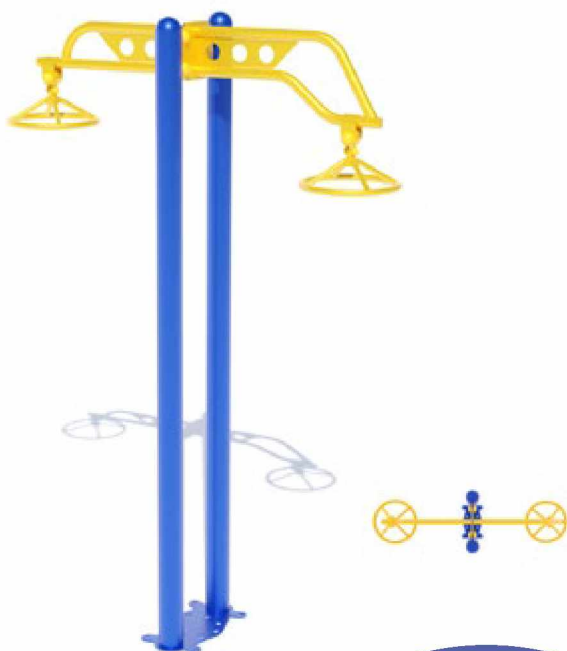

ТРЕНАЖЕР
«ПОВІТРЯНЕ ОБЕРТАННЯ»
SG164

↑ 256   ↕ 473 X 353
↔ 173 X 39   ⚖ 82