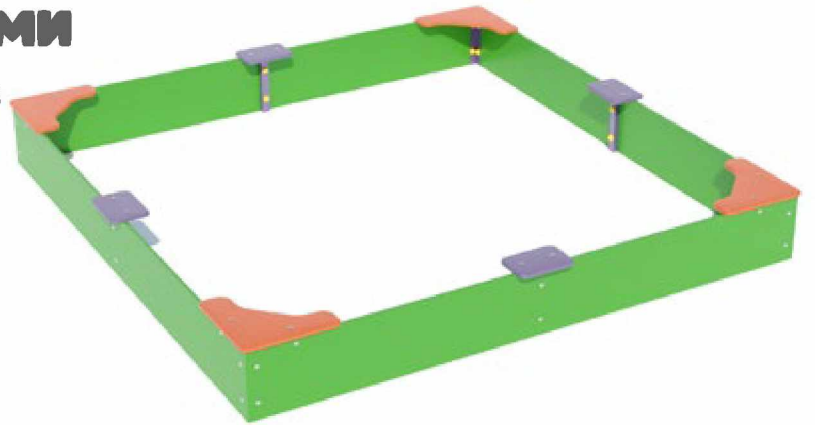

ПІСОЧНИЦЯ З КУТОВИМИ СИДІННЯМИ ФАНЕРНА ДІО203.3*

- 32
- 250 X 250
- 550 X 550
- 47