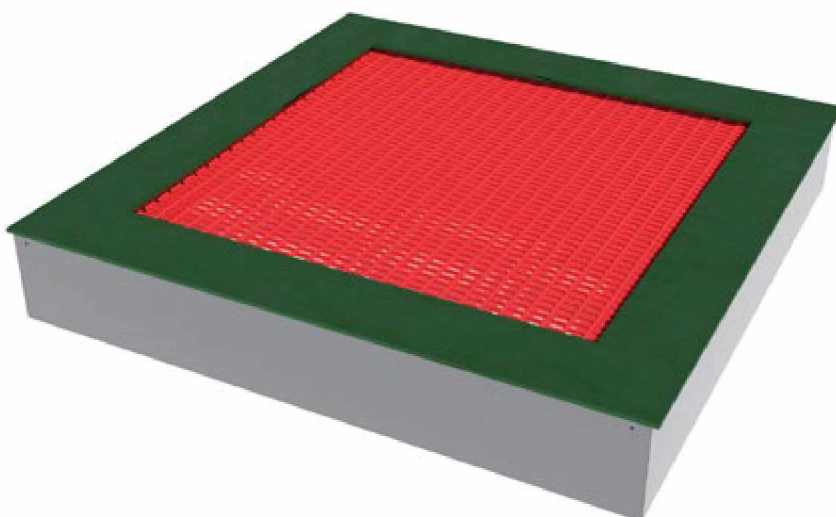

Позначення

2 ІГРОВИЙ КОМПЛЕКС «ДЕЛЬФІН» DIO847

- 1 - КАРТИНКИ ОБЛАДНАННЯ
- 2 - НАЗВА І АРТИКУЛ ОБЛАДНАННЯ
- 3 - ІКОНКА ВИСОТИ
- 4 - ІКОНКА ДОВЖИНИ ТА ШИРИНИ
- 5 - ІКОНКА ЗОНИ БЕЗПЕКИ
- 6 - ІКОНКА ВАГИ ОБЛАДНАННЯ
- 7 - ВИСОТА ПАДІННЯ

ДИТЯЧЕ ІГРОВЕ
ОБЛАДНАННЯ

БАТУТ ВБУДОВАНИЙ ВР1076.1

- 42
- 165 X 165
- 465 X 465
- 123

БАТУТ ВБУДОВАНИЙ З ШИРОКИМИ КІСТОЧКАМИ ВР1076.1-01

- 42
- 165 X 165
- 465 X 465
- 132

БАТУТ ВБУДОВАНИЙ 2X2 ВР1076.2

- 42
- 264 X 264
- 564 X 564
- 230

БАТУТ ВБУДОВАНИЙ 2X1 BR1076.3

- ↑↓ 42
- ↔ 264 X 165
- ↔ 564 X 465
- ⚖ 173

БАТУТ КРУГЛИЙ BV002

- ↑↓ 40
- ↔ 200 X 200
- ↔ 500 X 500
- ⚖ 274

ГОЙДАЛКА-БАЛАНСИР DIO101

- 76
- 40
- 212 X 57
- 512 X 357

ГОЙДАЛКА-БАЛАНСИР DIO101.1