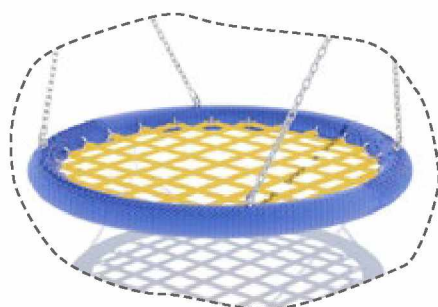

-  210
-  152
-  368 X 155
-  668 X 675

ГОЙДАЛКА «ГНІЗДО ЛЕЛЕКИ» НА МЕТАЛЕВИХ ОПОРАХ DIO322.4

-  214
-  320 X 160
-  620 X 660
-  108

ГОЙДАЛКА «ГНІЗДО ЛЕЛЕКИ» НА МЕТАЛЕВИХ ОПОРАХ DIO322.5

-  214
-  320 X 160
-  620 X 660
-  108

ГОЙДАЛКА КОМБІНОВАНА DIO322.6

-  245
-  284
-  635 X 207
-  935 X 707

ГОЙДАЛКА «ГНІЗДО ЛЕЛЕКИ» D10S322.7

 230	 135
 203 X 186	
 503 X 686	

ГОЙДАЛКА ПОДВІЙНА ВЕЛИКА З БАСКЕТБОЛЬНИМ ШИТОМ D10323

 242	 115
 314 X 100	
 614 X 600	