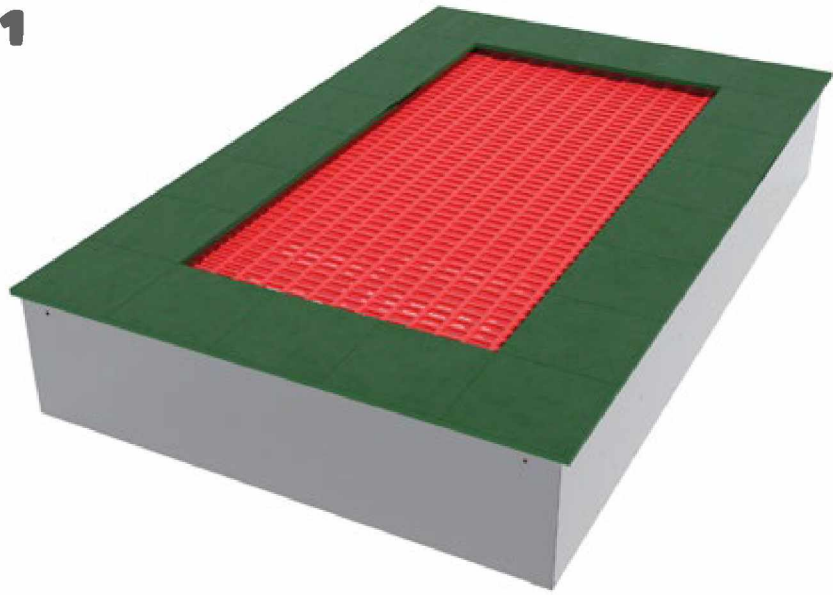

ДИТЯЧЕ ІГРОВЕ
ОБЛАДНАННЯ

БАТУТ ВБУДОВАНИЙ ВР1076.1

- 42
- 165 X 165
- 465 X 465
- 123

БАТУТ ВБУДОВАНИЙ З ШИРОКИМИ КІСТОЧКАМИ ВР1076.1-01

- 42
- 165 X 165
- 465 X 465
- 132

БАТУТ ВБУДОВАНИЙ 2X2 ВР1076.2

- 42
- 264 X 264
- 564 X 564
- 230

БАТУТ ВБУДОВАНИЙ 2X1 BR1076.3

- ↑↓ 42
- ↔ 264 X 165
- ↔ 564 X 465
- ⚖ 173

БАТУТ КРУГЛИЙ BV002

- ↑↓ 40
- ↔ 200 X 200
- ↔ 500 X 500
- ⚖ 274

ГОЙДАЛКА-БАЛАНСИР DIO101

- 76
- 40
- 212 X 57
- 512 X 357

ГОЙДАЛКА-БАЛАНСИР DIO101.1