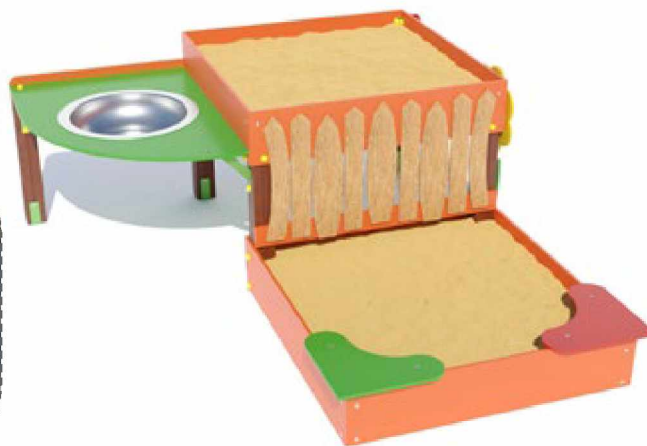

ПІСОЧНИЦЯ ДВОРІВНЕВА ДЛЯ ДІТЕЙ З ОФМ DIO1103

90

256 X 214

556 X 514

69

ШИТ БАСКЕТБОЛЬНИЙ ДЛЯ ДІТЕЙ З ОФМ DIO1104