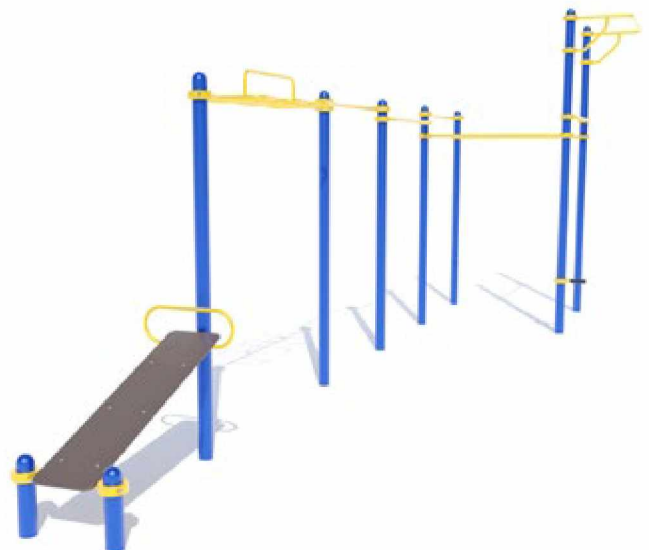

**ГІМНАСТИЧНИЙ КОМПЛЕКС
"ВОРКАУТ"
W207**

↑ 354   ↕ 1170 X 560
↔ 870 X 260   ⚖ 352