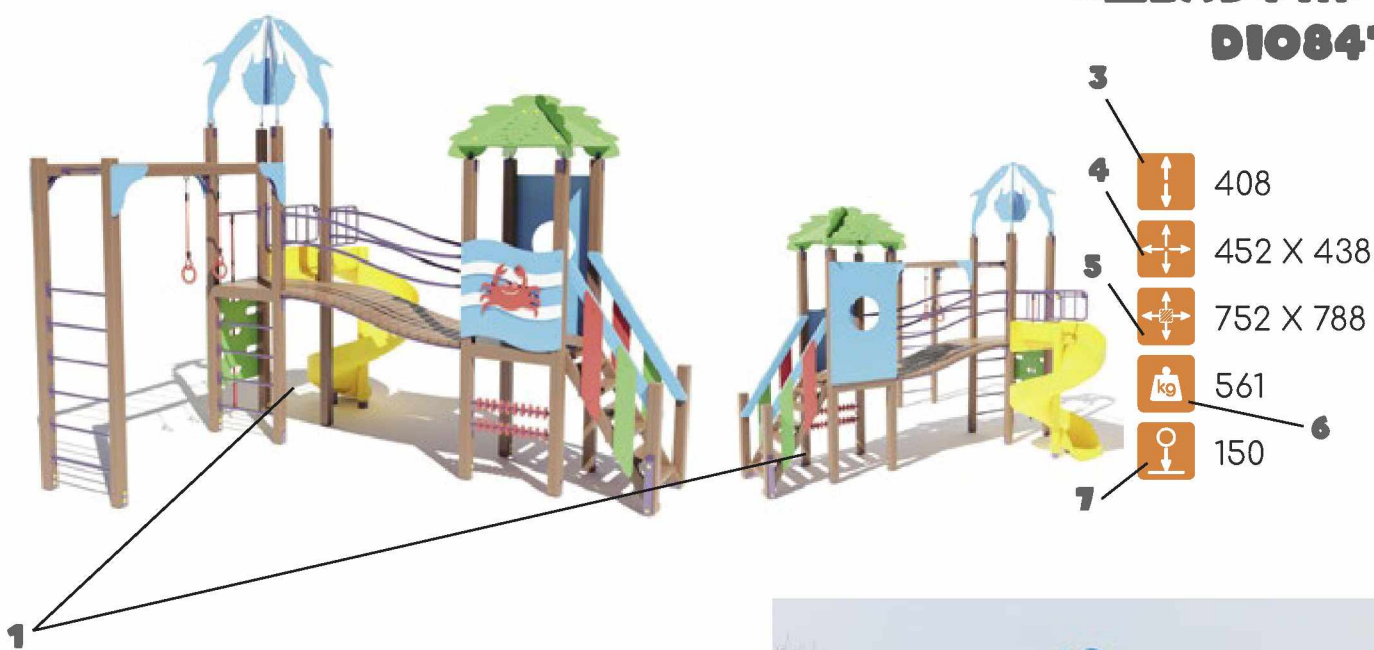

Позначення

2 ІГРОВИЙ КОМПЛЕКС «ДЕЛЬФІН» DIO847

- 1 - КАРТИНКИ ОБЛАДНАННЯ
- 2 - НАЗВА І АРТИКУЛ ОБЛАДНАННЯ
- 3 - ІКОНКА ВИСОТИ
- 4 - ІКОНКА ДОВЖИНИ ТА ШИРИНИ
- 5 - ІКОНКА ЗОНИ БЕЗПЕКИ
- 6 - ІКОНКА ВАГИ ОБЛАДНАННЯ
- 7 - ВИСОТА ПАДІННЯ

ПІСОЧНИЙ ДВОРИК «ХАТИНКА» З КРИШКОЮ DIO210.1

-  192
-  167 X 179
-  467 X 479
-  165

ПІСОЧНИЙ ДВОРИК «ЧОВНИК» DIO212

-  150
-  302 X 190
-  602 X 490
-  85

ПІСОЧНИЦЯ «КОРАБЛИК» DIO225

- 200
- 191 X 150
- 491 X 450
- 84 kg