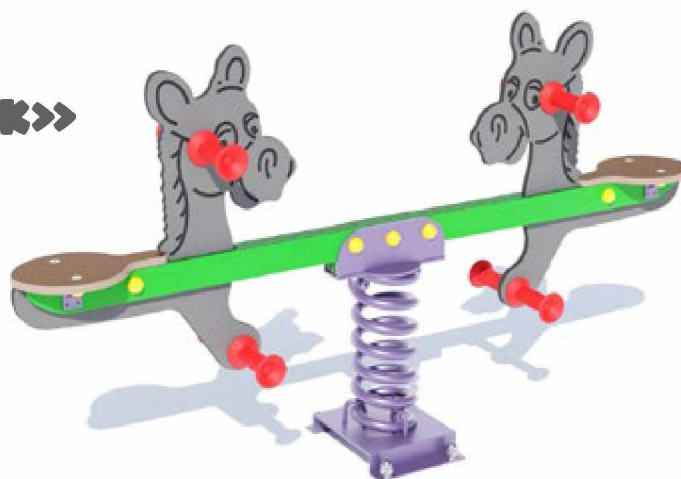

ІГРОВИЙ КОМПЛЕКС «КУЛЬБАБКА» D10852

	372
	628 X 553
	928 X 853
	779
	150

ОБЛАДНАННЯ З ПЛАСТИКУ
НДРЕ

ГОЙДАЛКА 4-Х МІСЦА «КВІТОЧКА» DIO120.1

 71	 31
 79 X 79	
 379 X 379	

ГОЙДАЛКА-БАЛАНСИР НА ПРУЖИНІ «ВІСЛЮЧОК» DIO123.1

 86	 27
 153 X 30	
 453 X 330	

ГОЙДАЛКА НА ПРУЖИНІ «ДРАКОША» DIO137

 85	
 98 X 30	
 398 X 330	
 23	

ГОЙДАЛКА-БАЛАНСИР НА ПРУЖИНІ «ЗЕБРИ» DIO141

-  81
-  28
-  169 X 26
-  469 X 326

ГОЙДАЛКА НА ПРУЖИНІ «КОРАБЛИК» DIO142