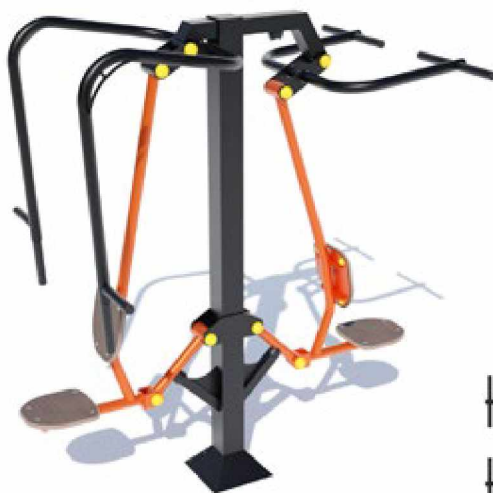

ТРЕНАЖЕР «ТЯГА ЗВЕРХУ / ЖИМ ВІД ГРУДЕЙ» BS123

191	474 X 411
174 X 111	91