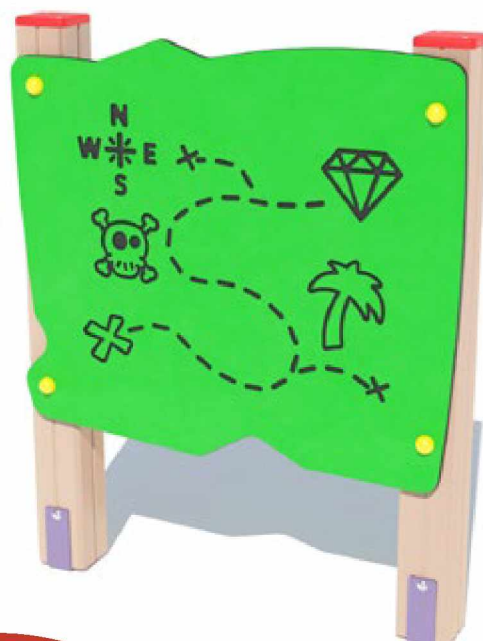

**ІГРОВА ПАНЕЛЬ
«ЛОГІКА»
DIO268**

↑↓ 103

↔ 381 X 312

↔ 81 X 12

kg 22