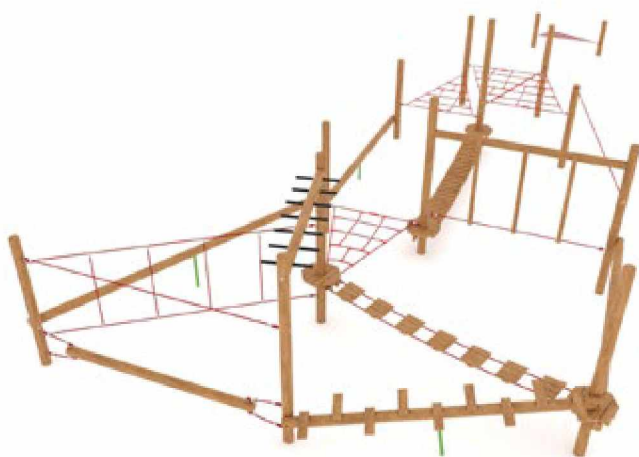

КАНАТНИЙ ІГРОВИЙ КОМПЛЕКС WP603

350	654 X 650
1400 X 740	400