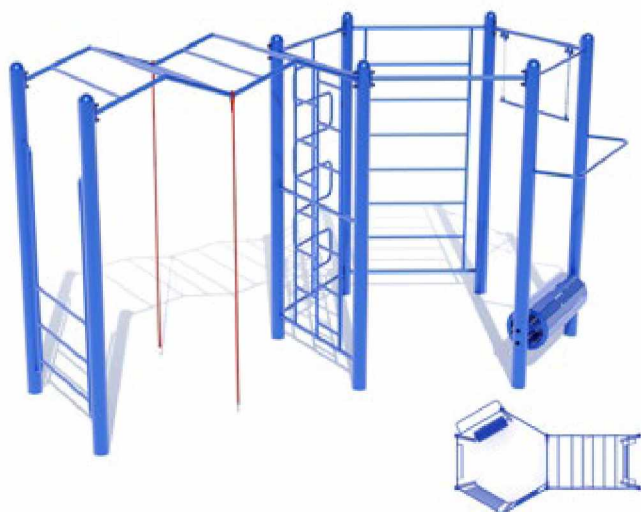

↑ 255 ↕ 550 X 43
↔ 250 X 113 ⚖ 69

**УНІВЕРСАЛЬНИЙ
ВУЛИЧНИЙ ТРЕНАЖЕР
SG209**

↑ 255 ↕ 647 X 372
↔ 347 X 72 ⚖ 85

**ГІМНАСТИЧНИЙ
КОМПЛЕКС «АРМІЯ-СТАЛЬ»
SG301.1**

↑ 236 ↕ 509 X 617
↔ 409 X 256 ⚖ 294

**СПОРТИВНИЙ
КОМПЛЕКС КОМБІНОВАНИЙ
SG307**