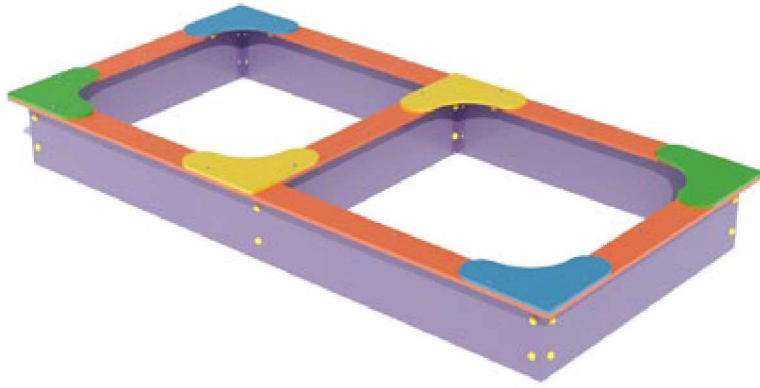

- 86
- 35
- 70 X 44
- 370 X 344

ГОЙДАЛКА НА ПРУЖИНІ «ІЖАЧОК» DIO136

- 85
- 36
- 85 X 41
- 385 X 341

ГОЙДАЛКА НА ПРУЖИНІ КЛОУД DIO139

- 35
- 224
- 346 X 121
- 646 X 421

ПІСОЧНИЦЯ ДЕРЕВ'ЯНА ДІО201.1*

-  34
-  145 X 145
-  445 X 445
-  59

ПІСОЧНИЦЯ ФАНЕРНА ДІО202.2*

-  32
-  200 X 200
-  500 X 500
-  39

ПІСОЧНИЦЯ З КУТОВИМИ СИДІННЯМИ ФАНЕРНА ДІО203.3*

-  32
-  250 X 250
-  550 X 550
-  47

ПІСОЧНИЦЯ З КУТОВИМИ СИДІННЯМИ ДЕРЕВ'ЯНА ДІО204.2*

-  35
-  195 X 195
-  495 X 495
-  50

ПІСОЧНИЦЯ ПОДВІЙНА ДІО205

- ↑↓ 36
- ↔ 300 X 150
- ↻ 600 X 450
- ⚖ 70

ПІСОЧНИЦЯ ШЕСТИКУТНА ДІО206

- ↑↓ 32
- ↔ 162 X 143
- ↻ 462 X 443
- ⚖ 31

ПІСОЧНИЦЯ З КРИШКОЮ ДІО207

- ↑↓ 69
- ↔ 167 X 164
- ↻ 467 X 464
- ⚖ 75