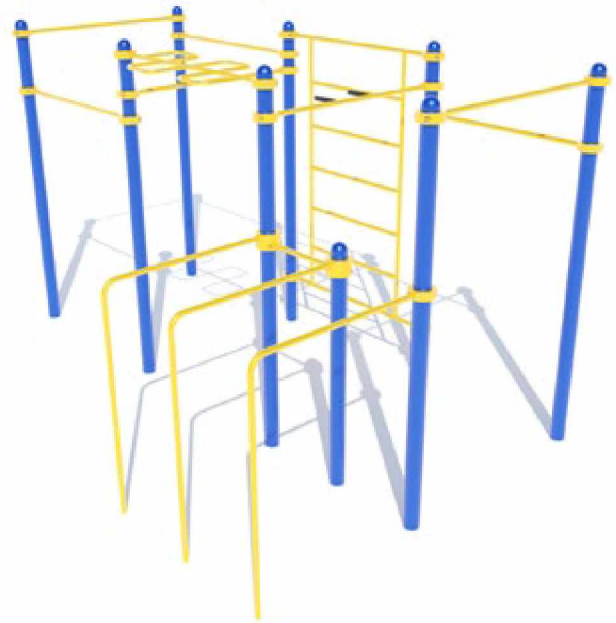

**ЛАВКА
ДЛЯ ПРЕСУ
W109.2**

 100	 447 X 383
 147 X 83	 49

**КАСКАД
ТУРНІКІВ
W111**

 103	 993 X 320
 693 X 20	 153

**ГІМНАСТИЧНИЙ КОМПЛЕКС
"ВОРКАУТ"
W201**

 245	 746 X 581
 446 X 281	 420

**ГІМНАСТИЧНИЙ КОМПЛЕКС
"ВОРКАУТ" НА ФЛАНЦЯХ
W201.2**