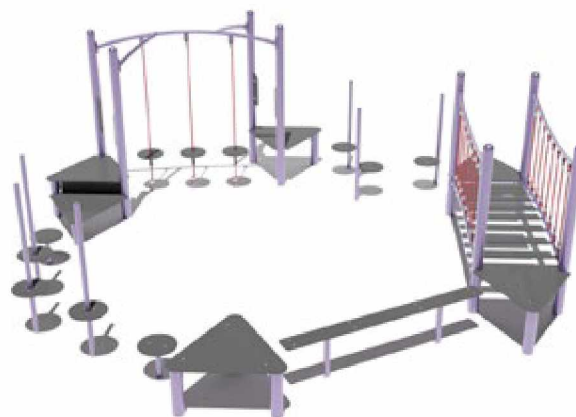

КАНАТНИЙ КОМПЛЕКС LK229

175	800 X 790
500 X 490	296