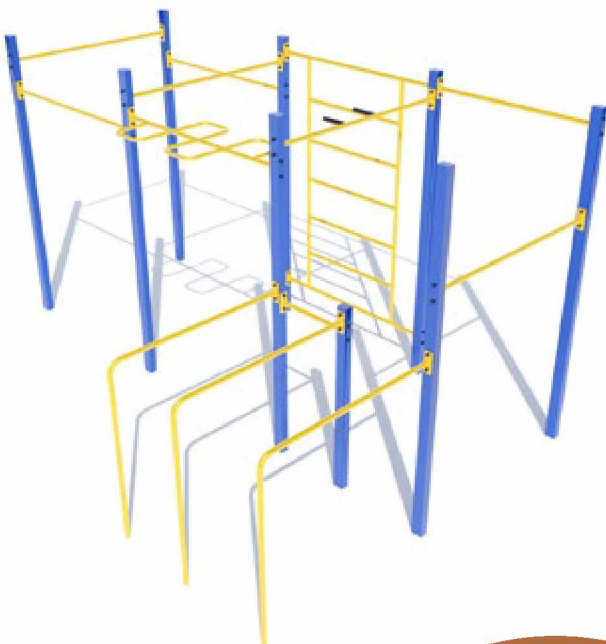

**ГІМНАСТИЧНИЙ КОМПЛЕКС
"ВОРКАУТ" НА ФЛАНЦЯХ
W201.2**

250	758 X 600
458 X 300	251