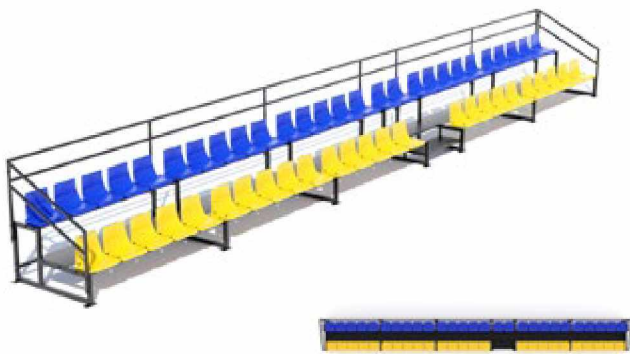

**ТРИБУНА
(52 МІСЦЯ)
SG432**

↑↓ 160

kg 705

↔ 1377 X 140