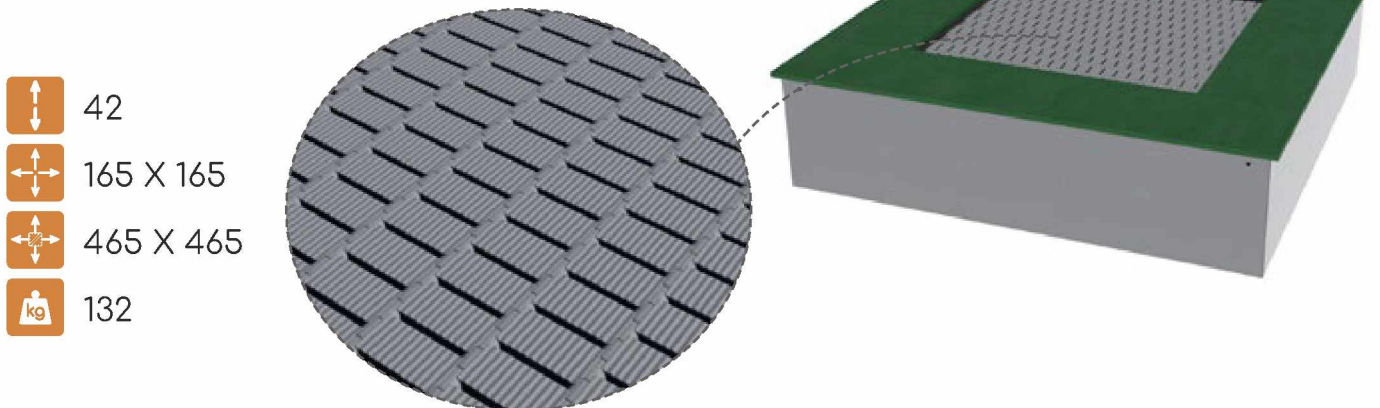

БАТУТ ВБУДОВАНИЙ З ШИРОКИМИ КІСТОЧКАМИ ВР1076.1-01