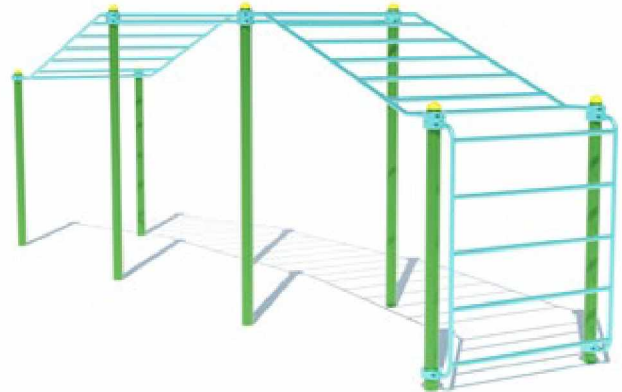

**РУКОХІД-ДРАБИНА
W608**

↑ 234   ↕ 974 X 442
↔ 674 X 142   ⚖ 258