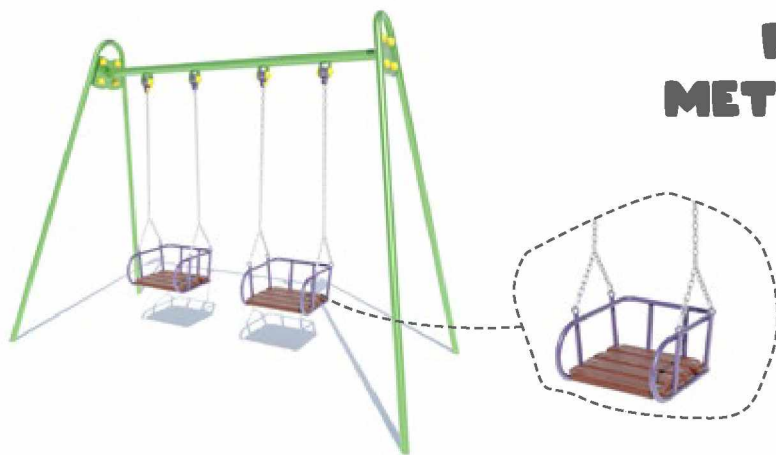

-  89
-  33
-  66 X 66
-  366 X 366

**КАРУСЕЛЬ
«КВІТОЧКА»
DIO326**

-  66
-  89
-  160 X 160
-  460 X 460

**КАРУСЕЛЬ
«КАРАСОН»
DIO331**

-  69
-  70
-  160 X 160
-  460 X 460

ГОЙДАЛКА «АРКА» DIO296

 360	 189
 627 X 544	
 927 X 844	

ГОЙДАЛКА ОДИНАРНА МЕТАЛЕВА НА ЛАНЦЮГАХ DIO309.3

 215	 65
 210 X 158	
 510 X 658	

ГОЙДАЛКА ПОДВІЙНА МЕТАЛЕВА НА ЛАНЦЮГАХ DIO310.3

 210	 83
 280 X 140	
 580 X 640	

ГОЙДАЛКА ПОДВІЙНА МЕТАЛЕВА НА ЛАНЦЮГАХ DIO310.35