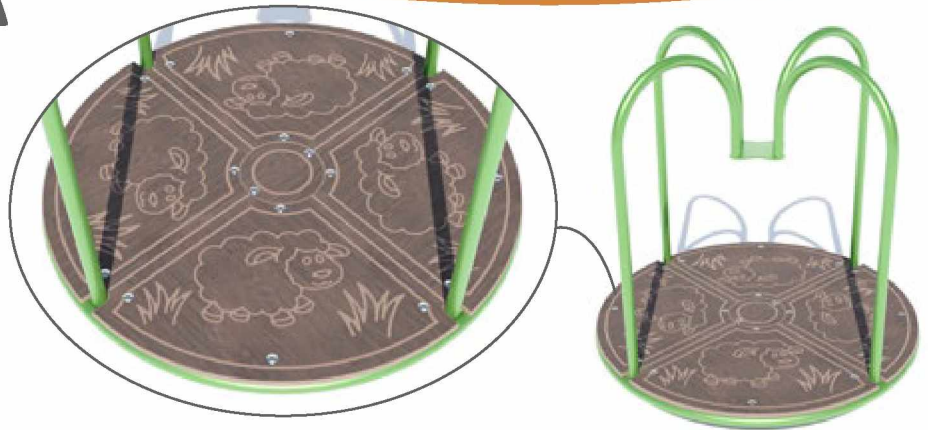

kg 222

↔ 200 X 290

↻ 500 X 590

КАРУСЕЛЬ МАЛА DIO301

-  92
-  43
-  90 X 90
-  390 X 390

КАРУСЕЛЬ ВЕЛИКА DIO302

-  74
-  165 X 165
-  465 X 465
-  95

КАРУСЕЛЬ ПОТРІЙНА СТОЯЧИ DIO303