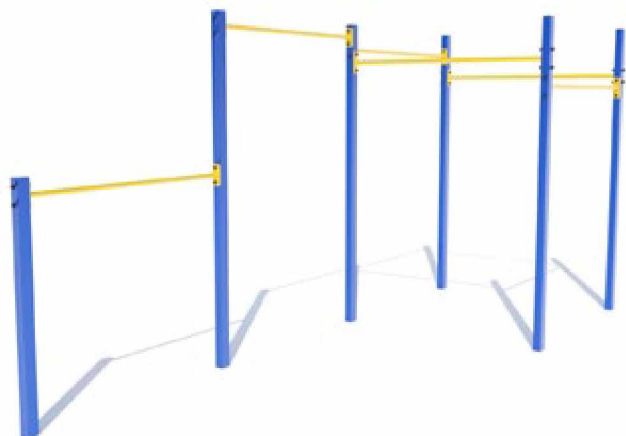

**ТУРНІК КРУГОВИЙ
"ВОРКАУТ"
W209.2**

245	813 X 473
513 X 173	132