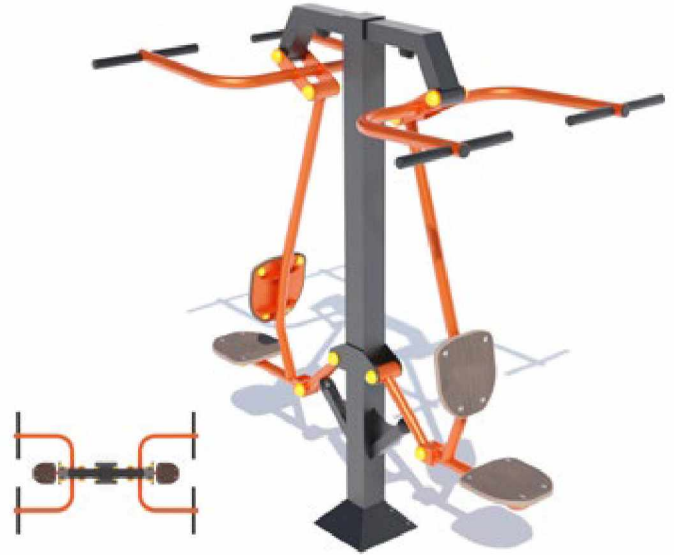

↑↓ 73

kg 35

↔ 254 X 44

Тренажер «ЖИМ НОГАМИ» BS100

 150  453 X 351
 153 X 51  57

Тренажер «ТЯГА ЗВЕРХУ» BS101

 191  474 X 411
 174 X 111  87

Тренажер «МАЯТНИК» BS102