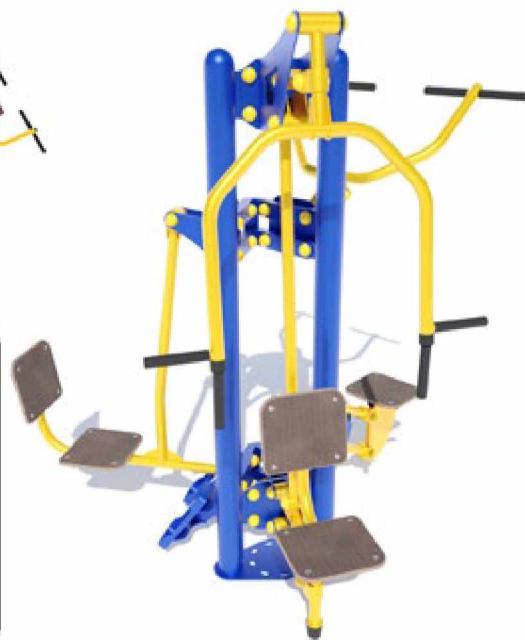

ТРЕНАЖЕР «ТЯГА ЗВЕРХУ / ЖИМ ВІД ГРУДЕЙ / ЖИМ ГОРИЗОНТАЛЬНИЙ» SG151

↑ 210   ↕ 495 X 470
↔ 195 X 170   ⚖ 190