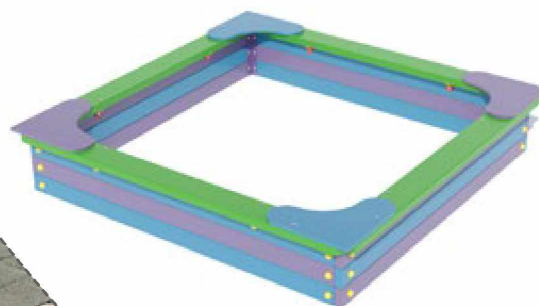

- 86
- 35
- 70 X 44
- 370 X 344

ГОЙДАЛКА НА ПРУЖИНІ «ІЖАЧОК» DIO136

- 85
- 36
- 85 X 41
- 385 X 341

ГОЙДАЛКА НА ПРУЖИНІ КЛОУД DIO139

- 35
- 224
- 346 X 121
- 646 X 421

ПІСОЧНИЦЯ ДЕРЕВ'ЯНА ДІО201.1*

-  34
-  145 X 145
-  445 X 445
-  59

ПІСОЧНИЦЯ ФАНЕРНА ДІО202.2*

-  32
-  200 X 200
-  500 X 500
-  39

ПІСОЧНИЦЯ З КУТОВИМИ СИДІННЯМИ ФАНЕРНА ДІО203.3*

-  32
-  250 X 250
-  550 X 550
-  47

ПІСОЧНИЦЯ З КУТОВИМИ СИДІННЯМИ ДЕРЕВ'ЯНА ДІО204.2*

-  35
-  195 X 195
-  495 X 495
-  50

ПІСОЧНИЦЯ ПОДВІЙНА ДІО205

- ↑↓ 36
- ↔ 300 X 150
- ↻ 600 X 450
- ⚖ 70

ПІСОЧНИЦЯ ШЕСТИКУТНА ДІО206

- ↑↓ 32
- ↔ 162 X 143
- ↻ 462 X 443
- ⚖ 31

ПІСОЧНИЦЯ З КРИШКОЮ ДІО207

- ↑↓ 69
- ↔ 167 X 164
- ↻ 467 X 464
- ⚖ 75