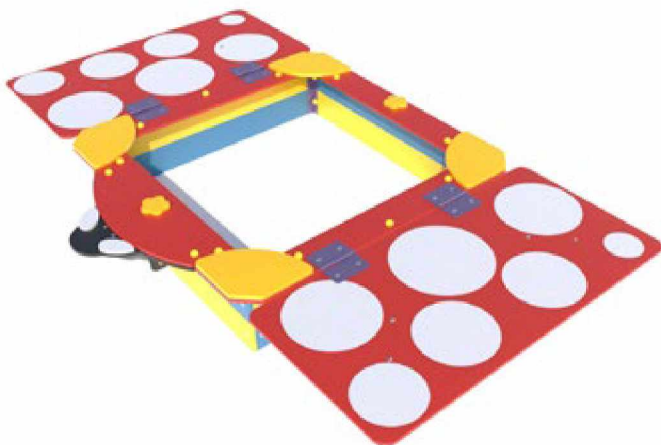

ПІСОЧНИЙ ДВОРИК «ХАТИНКА» З КРИШКОЮ DIO210.1

-  192
-  167 X 179
-  467 X 479
-  165

ПІСОЧНИЙ ДВОРИК «ЧОВНИК» DIO212

-  150
-  302 X 190
-  602 X 490
-  85

ПІСОЧНИЦЯ «КОРАБЛИК» DIO225

- 200
- 191 X 150
- 491 X 450
- 84 kg

ПІСОЧНИЦЯ «ПОЛІЦІЯ» DIO229

- 166
- 314 X 200
- 614 X 500
- 147 kg

ПІСОЧНИЦЯ З ДАХОМ DIO233

- 185
- 154 X 145
- 454 X 445
- 43 kg

ПІСОЧНИЦЯ-ТРАНСФОРМЕР DIO233.3

- 32
- 150 X 150
- 450 X 450
- 33 kg

ПІСОЧНИЦЯ З КРИШКОЮ-СИДІННЯМ DIO233.5

-  65
-  37
-  163 X 150
-  463 X 450

ПІСОЧНИЦЯ З КРИШКОЮ «СОНЕЧКО» DIO240

-  33
-  288 X 174
-  588 X 474
-  68

ГІМНАСТИЧНИЙ КОМПЛЕКС «КОРАБЛИК» DIO408

-  186
-  300
-  662 X 414
-  962 X 714

ІГРОВИЙ ЕЛЕМЕНТ «ЕКСКАВАТОР» DIO245.010