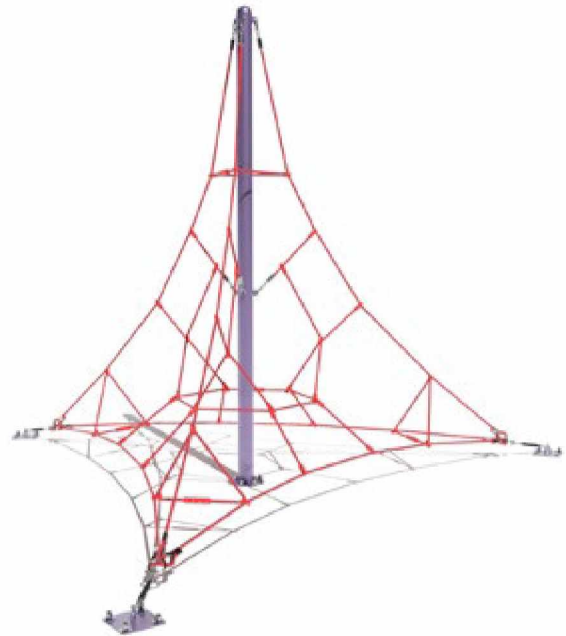

КАНАТНИЙ ЛАБІРИНТ LK208

↑↓ 300

↑↓ 725 X 673

↔ 425 X 373

↔ 80