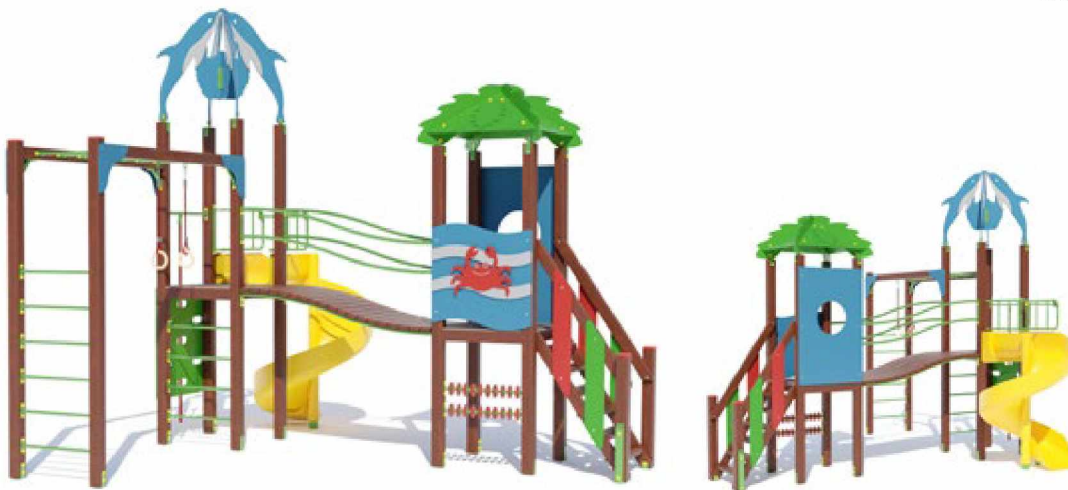

ІГРОВИЙ КОМПЛЕКС «ДЕЛЬФІН» D10847

	408
	452 X 438
	752 X 788
	561
	150