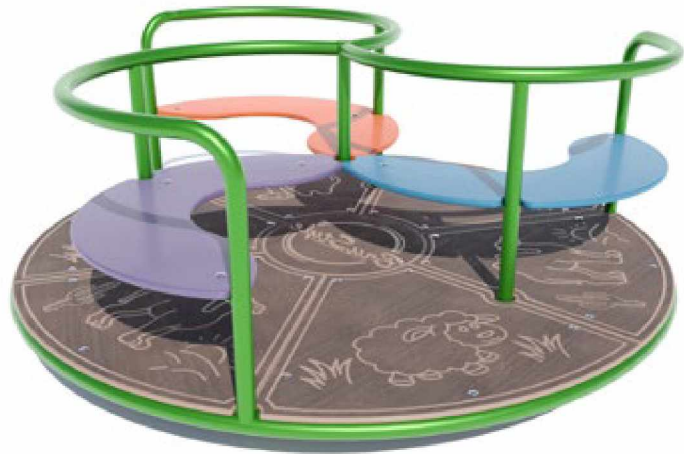

КАРУСЕЛЬ «КЛАСІК» DIO308

-  75
-  180 X 180
-  480 X 480
-  84

КАРУСЕЛЬ «КЛАСІК» 3 МІСЦЯ DIO308.1

-  70
-  180 X 180
-  480 X 480
-  80

**КАРУСЕЛЬ
ДРУЗІВ
DIO317**

-  72
-  160 X 160
-  460 X 460
-  93

**КАРУСЕЛЬ
«ДЗИГА»
DIO325**

-  89
-  33
-  66 X 66
-  366 X 366

**КАРУСЕЛЬ
«КВІТОЧКА»
DIO326**

-  66
-  89
-  160 X 160
-  460 X 460

**КАРУСЕЛЬ
«КАРАСОН»
DIO331**

-  69
-  70
-  160 X 160
-  460 X 460

ГОЙДАЛКА «АРКА» DIO296

 360	 189
 627 X 544	
 927 X 844	